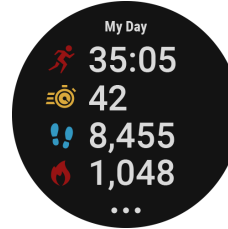

Entwickelt für die Anforderungen deines Alltags, besteht die VIVOACTIVE 4 | 4S aus robusten Materialien, ist bis 50 m wasserdicht⁵ und hat eine überdurchschnittliche Akkulaufzeit von bis zu 8 | 7 Tage.

SCREENSHOTS

Health-Tracking

Animierte Workouts

Über 20 Sport-Apps

Garmin Coach

Fitness-Tracking

Wasserkonsum

Zyklus-Tracker

Musik On-Board

Benachrichtigungen

Garmin Pay™

Notfallhilfe

GARMIN CONNECT™ APP

Die Garmin Connect App zeigt dir alle deine Performance-Statistiken an wie z.B. Herzfrequenz, Schritte und Daten zu deinen Aktivitäten.

CONNECT IQ™ STORE

Mit Connect IQ™ noch mehr Individualisierungsmöglichkeiten durch Apps, Widgets, Datenfelder und einzigartigen Displaydesigns. Download über Connect IQ™ App Store.

SPEZIFIKATIONEN

	VIVOACTIVE® 4S	VIVOACTIVE® 4	VENU™
Produktabmessungen	40 x 40 x 12,7 mm	45,1 x 45,1 x 12,8 mm	43 x 43 x 12 mm
Produktgewicht	40 g	50 g	46,3 g
Gehäusematerial	Polymer	Polymer	Polymer
Lünettenmaterial	Edelstahl	Edelstahl	Edelstahl
Armbandtyp (Stegbreite)	Quick Change (18 mm)	Quick Change (22 mm)	Quick Change (20 mm)
Displaymaterial	Gorilla® Glas	Gorilla® Glas	Gorilla® Glas
Displaytyp	MIP Farb-Touchdisplay	MIP Farb-Touchdisplay	AMOLED Farb-Touchdisplay
Displaygröße	27,9 mm (1,1") Durchmesser	33 mm (1,3 ") Durchmesser	30,4 mm (1,2") Durchmesser
GPS GLONASS Galileo Connected GPS	● ● ● ○	● ● ● ○	● ● ● ○
Bluetooth ANT+ WLAN	● ● ●	● ● ●	● ● ●
Barometer Kompass Gyroskop	● ● ●	● ● ●	● ● ●
Beschleunigungssensor Thermometer Helligkeitssensor	● ● ○	● ● ○	● ● ○
Integrierter Speicherplatz	4 GB	4 GB	4 GB
Akkulaufzeit mit GPS	bis zu 7d bis zu 13h	bis zu 8d bis zu 15h	bis zu 5d bis zu 20h
Wasserdichtigkeit	bis zu 50 m (5 ATM)	bis zu 50 m (5 ATM)	bis zu 50 m (5 ATM)