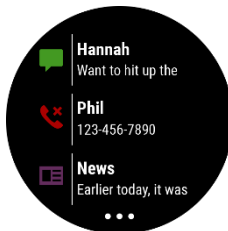

Entwickelt für die Anforderungen deines Alltags, besteht die VIVOACTIVE 4 | 4S aus robusten Materialien, ist bis 50 m wasserdicht⁵ und hat eine überdurchschnittliche Akkulaufzeit von bis zu 8 | 7 Tage.

SCREENSHOTS

Health-Tracking

Animierte Workouts

Über 20 Sport-Apps

Garmin Coach

Fitness-Tracking

Wasserkonsum

Zyklus-Tracker

Musik On-Board

Benachrichtigungen

Garmin Pay™

Notfallhilfe

GARMIN CONNECT™ APP

Die Garmin Connect App zeigt dir alle deine Performance-Statistiken an wie z.B. Herzfrequenz, Schritte und Daten zu deinen Aktivitäten.

CONNECT IQ™ STORE

Mit Connect IQ™ noch mehr Individualisierungsmöglichkeiten durch Apps, Widgets, Datenfelder und einzigartigen Displaydesigns. Download über Connect IQ™ App Store.

SPEZIFIKATIONEN

	VIVOACTIVE® 4S	VIVOACTIVE® 4	VENU™
Produktabmessungen	40 x 40 x 12,7 mm	45,1 x 45,1 x 12,8 mm	43 x 43 x 12 mm
Produktgewicht	40 g	50 g	46,3 g
Gehäusematerial	Polymer	Polymer	Polymer
Lünettenmaterial	Edelstahl	Edelstahl	Edelstahl
Armbandtyp (Stegbreite)	Quick Change (18 mm)	Quick Change (22 mm)	Quick Change (20 mm)
Displaymaterial	Gorilla® Glas	Gorilla® Glas	Gorilla® Glas
Displaytyp	MIP Farb-Touchdisplay	MIP Farb-Touchdisplay	AMOLED Farb-Touchdisplay
Displaygröße	27,9 mm (1,1") Durchmesser	33 mm (1,3 ") Durchmesser	30,4 mm (1,2") Durchmesser
GPS GLONASS Galileo Connected GPS	● ● ● ○	● ● ● ○	● ● ● ○
Bluetooth ANT+ WLAN	● ● ●	● ● ●	● ● ●
Barometer Kompass Gyroskop	● ● ●	● ● ●	● ● ●
Beschleunigungssensor Thermometer Helligkeitssensor	● ● ○	● ● ○	● ● ○
Integrierter Speicherplatz	4 GB	4 GB	4 GB
Akkulaufzeit mit GPS	bis zu 7d bis zu 13h	bis zu 8d bis zu 15h	bis zu 5d bis zu 20h
Wasserdichtigkeit	bis zu 50 m (5 ATM)	bis zu 50 m (5 ATM)	bis zu 50 m (5 ATM)