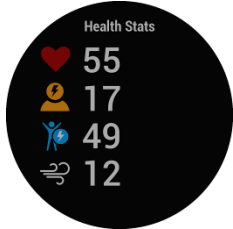

SICHERHEIT UND ASSISTENZ⁴

Mit der Notfallhilfe und automatischen Unfallbenachrichtigung beim Laufen, Gehen und Radfahren bist du für den Ernstfall gerüstet. Mit LiveTrack kannst du zudem deine Position in Echtzeit mit anderen teilen.

Entwickelt für die Anforderungen deines Alltags, besteht die VIVOACTIVE 4 | 4S aus robusten Materialien, ist bis 50 m wasserdicht⁵ und hat eine überdurchschnittliche Akkulaufzeit von bis zu 8 | 7 Tage.

SCREENSHOTS

Health-Tracking

Animierte Workouts

Über 20 Sport-Apps

Garmin Coach

Fitness-Tracking

Wasserkonsum

Zyklus-Tracker