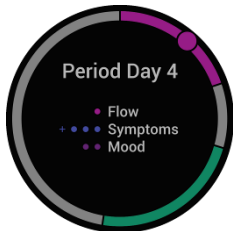

Entwickelt für die Anforderungen deines Alltags, besteht die VIVOACTIVE 4 | 4S aus robusten Materialien, ist bis 50 m wasserdicht⁵ und hat eine überdurchschnittliche Akkulaufzeit von bis zu 8 | 7 Tage.

SCREENSHOTS

Health-Tracking

Animierte Workouts

Über 20 Sport-Apps

Garmin Coach

Fitness-Tracking

Wasserkonsum

Zyklus-Tracker

Musik On-Board

Benachrichtigungen

Garmin Pay™

Notfallhilfe

GARMIN CONNECT™ APP

Die Garmin Connect App zeigt dir alle deine Performance-Statistiken an wie z.B. Herzfrequenz, Schritte und Daten zu deinen Aktivitäten.

CONNECT IQ™ STORE

Mit Connect IQ™ noch mehr Individualisierungsmöglichkeiten durch Apps, Widgets, Datenfelder und einzigartigen Displaydesigns. Download über Connect IQ™ App Store.

SPEZIFIKATIONEN

	VIVOACTIVE® 4S	VIVOACTIVE® 4	VENU™
Produktabmessungen	40 x 40 x 12,7 mm	45,1 x 45,1 x 12,8 mm	43 x 43 x 12 mm
Produktgewicht	40 g	50 g	46,3 g
Gehäusematerial	Polymer	Polymer	Polymer
Lünettenmaterial	Edelstahl	Edelstahl	Edelstahl
Armbandtyp (Stegbreite)	Quick Change (18 mm)	Quick Change (22 mm)	Quick Change (20 mm)
Displaymaterial	Gorilla® Glas	Gorilla® Glas	Gorilla® Glas
Displaytyp	MIP Farb-Touchdisplay	MIP Farb-Touchdisplay	AMOLED Farb-Touchdisplay
Displaygröße	27,9 mm (1,1") Durchmesser	33 mm (1,3 ") Durchmesser	30,4 mm (1,2") Durchmesser
GPS GLONASS Galileo Connected GPS	● ● ● ○	● ● ● ○	● ● ● ○
Bluetooth ANT+ WLAN	● ● ●	● ● ●	● ● ●
Barometer Kompass Gyroskop	● ● ●	● ● ●	● ● ●
Beschleunigungssensor Thermometer Helligkeitssensor	● ● ○	● ● ○	● ● ○
Integrierter Speicherplatz	4 GB	4 GB	4 GB
Akkulaufzeit mit GPS	bis zu 7d bis zu 13h	bis zu 8d bis zu 15h	bis zu 5d bis zu 20h
Wasserdichtigkeit	bis zu 50 m (5 ATM)	bis zu 50 m (5 ATM)	bis zu 50 m (5 ATM)