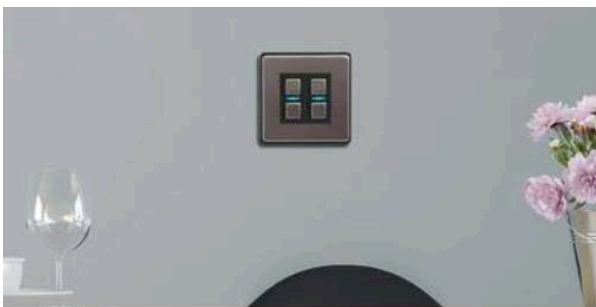

Genau auf Sie abgestimmt

Lightwave-Dimmer passen zu Ihrem Zuhause: Einfache Installation in Standardausparungen an der Wand und eine hochwertige Optik, die genau zu Ihrer Inneneinrichtung passt.