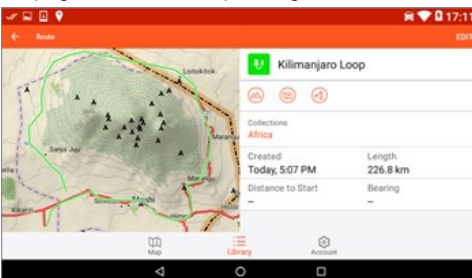

**GARMIN BC™ 35
KOMPATIBEL**

Installiere bis zu vier Garmin BC 35 Rückfahrkameras gleichzeitig und lass Dir jederzeit per Knopfdruck die Situation um Dein Fahrzeug herum direkt auf dem Navi-Display anzeigen. Inkl. Screenshot-Funktion.

MOBIL EINSATZBEREIT

Mit WLAN, bis zu 3 Stunden Batterielaufzeit und Magnethalterung ist Dein Overlander mobil. So kannst Du beispielsweise den Browser in einem WLAN Cafe nutzen, Routen im Zelt bearbeiten und vieles mehr.

SCREENSHOTS

Straßennavigation mit POIs

Topografische Routenplanung

Routen, Wegpunkte und Tracks

Track-Aufzeichnung

Anzeige der Längs- und Seitenneigung

Vorinstallierte Premium POI-Datenbank

GARMIN EXPLORE™ APP

- Plane Routen, Wegpunkte und Tracks, erstelle Aufnahmen, synchronisiere und teile Deine Abenteuer
- Erstelle, verwalte und teile Deine Routen, Wegpunkte und Tracks über die Garmin Explore App
- Archiviere Deine Erlebnisse in Sammlungen und erstelle ein Archiv mit all Deinen Erfahrungen
- Lass Deine Familie und Freunde über Positionsübermittlung quasi Live an Deinen Abenteuern teilhaben
- Nutze zusätzliches, über Download verfügbares, Kartenmaterial um neue Gebiete für Dich zu erschließen
- Lass Dich voll auf Land und Leute ein - erstelle und teile Abenteuer mit aktuellen Tipps von Einheimischen