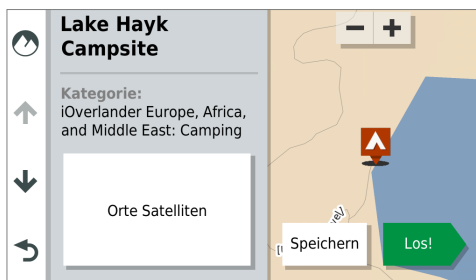

SCREENSHOTS

Straßennavigation mit POIs

Topografische Routenplanung

Routen, Wegpunkte und Tracks

Track-Aufzeichnung

Anzeige der Längs- und Seitenneigung

Vorinstallierte Premium POI-Datenbank

GARMIN EXPLORE™ APP