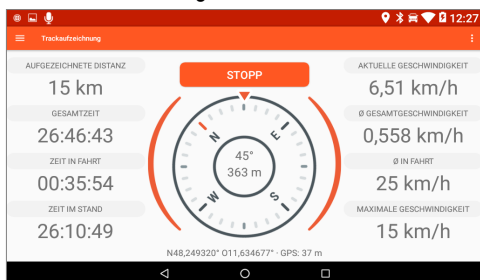

SCREENSHOTS

Straßennavigation mit POIs

Topografische Routenplanung

Routen, Wegpunkte und Tracks

Track-Aufzeichnung

Anzeige der Längs- und Seitenneigung

Vorinstallierte Premium POI-Datenbank

GARMIN EXPLORE™ APP

- Plane Routen, Wegpunkte und Tracks, erstelle Aufnahmen, synchronisiere und teile Deine Abenteuer
- Erstelle, verwalte und teile Deine Routen, Wegpunkte und Tracks über die Garmin Explore App
- Archiviere Deine Erlebnisse in Sammlungen und erstelle ein Archiv mit all Deinen Erfahrungen
- Lass Deine Familie und Freunde über Positionsübermittlung quasi Live an Deinen Abenteuern teilhaben
- Nutze zusätzliches, über Download verfügbares, Kartenmaterial um neue Gebiete für Dich zu erschließen
- Lass Dich voll auf Land und Leute ein - erstelle und teile Abenteuer mit aktuellen Tipps von Einheimischen