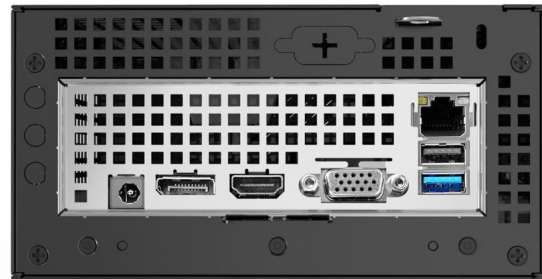

ASRock Desk-Mini A300 AMD Athlon 3000G

 Windows 10 PRO

Technische Daten:

Gehäuse	Mini Desktop Gehäuse
Netzteil	120 Watt
Unterstützte Speicherkarten	microSD
Chipsatz	AMD® A300
Prozessor	AMD Athlon 3000G
Prozessor Turbotakt	2x 3.50 GHz , Sockel AM4
Hauptspeicher	8 GB DDR4
Festplatte	240 GB M.2 SSD
Laufwerk	ohne
Grafik	Integrierte AMD Radeon Vega
Netzwerkkarte	1x 10/100/1000 Mbit
Sound	Realtek ALC233
Anschlüsse Front	2x Audio, 1x USB-A 3.1, 1x USB-C 3.1
Anschlüsse Hinten	1x DisplayPort, 1x HDMI, 1x VGA 1x RJ45, 1x USB 3.1, 1x USB 2.0