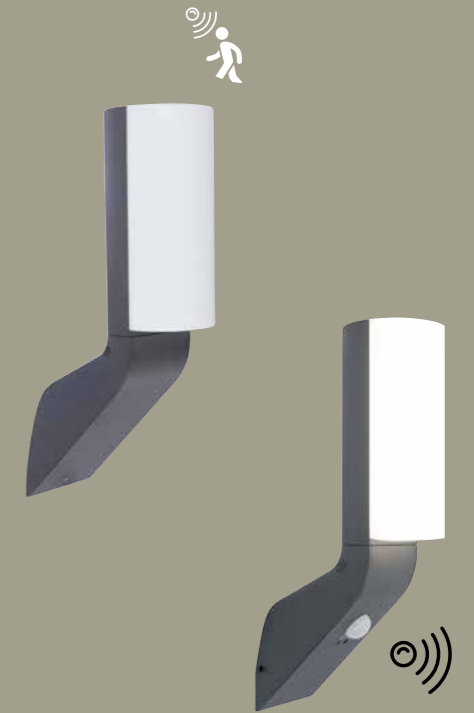

bati

wand

Moderne und stilvolle Wandleuchte mit integrierter LED-Lichtquelle und optionalem PIR-Sensor. Ideal für Ihre Haustür oder den Gartenbereich.

5188601125

CLASS I
IP44
LED 14W
1100 Lumen
Gussaluminium

A+

141

5188602125

CLASS I
IP44
LED 14W
1100 Lumen
Gussaluminium

A+

141