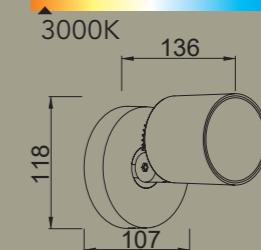

explorer

wand & spieß

Eleganter und kompakter Strahler, horizontal und vertikal schwenkbar, mit einem warmweißen LED-Lichtstrahl. Erhältlich in zwei Versionen. Einmal mit Erdspeiß und einer weiteren zur Wandinstallation.

6609202118

CLASS I
IP54
LED 5,3W
380 Lumen
Gussaluminium

A*

6609201118

CLASS I
IP54
LED 5,3W
380 Lumen
Gussaluminium

A*