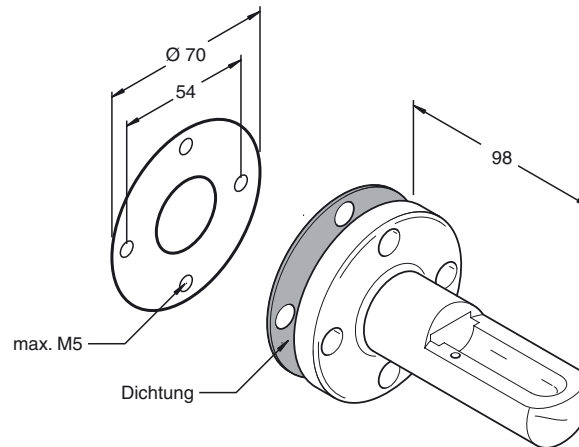

Bestellbezeichnung

VAZ-MH 90°-70MM

Signalsäule Montagehalterung, gewinkelt

Merkmale

- Modulare Bauweise

Passende Systemkomponenten

VAZ-CLAMP-70MM-90°

Signalsäule Anschlusselement mit Abschlussdeckel

Abmessungen

Technische Daten

Allgemeine Daten

UL File Number	E223176
Farbe	schwarz

Umgebungsbedingungen

Umgebungstemperatur	-20 ... 60 °C (-4 ... 140 °F)
---------------------	-------------------------------

Mechanische Daten

Masse	78 g
-------	------

Hinweis

Das passende Anschlusselement mit Abschlussdeckel ist nicht im Lieferumfang enthalten.