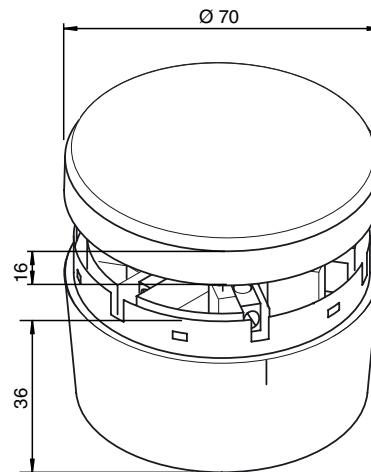

Bestellbezeichnung

VAZ-CLAMP-70MM-0,3M-V15-G

Signalsäule Anschlusselement mit Abschlussdeckel und M12-Anschluss

Merkmale

- Modulare Bauweise
- Bajonettsystem zur einfachen Montage und Demontage

Abmessungen

Elektrischer Anschluss

Technische Daten

Allgemeine Daten

Farbe schwarz

Umgebungsbedingungen

Umgebungstemperatur -20 ... 50 °C (-4 ... 122 °F)

Mechanische Daten

Schutzart IP65

Anschluss Bajonettsystem

Kabel M12x1 Stecker, Kabellänge 0,3 m

Masse ca. 104 g

Hinweis passend für die gerade Montagehalterung