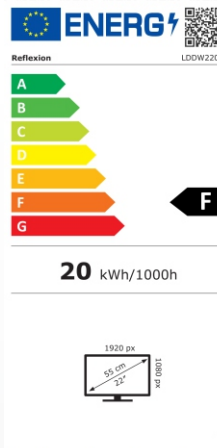

DVB S2 SATELLITE	Bluetooth	DVB S SATELLITE
DVB C CABLE	DVD VIDEO	DVB T2 TERRESTRIAL
LED	PVR	USB UNIVERSAL SERIAL BUS
Full HD 1080	HD TV	HDMI ARC
HDMI	HDMI	HDMI
CI+	EPG elektr. Programmführer	HD + Kompatibel
Kabel Tuner	AC/DC 12V OR 24V	Hotel Mode

Leistungsübersicht

22" (55 cm) Wide-Screen LED-Fernsehgerät mit

- DVD-Player, DVB-T2 HD, DVB-C, DVB-S2, CI+ Slot & Bluetooth
- Full HD-Auflösung (1920 x 1080), Kontrast 4000:1, Bildformat 16:9
- Reaktionszeit: 5 ms, 16,7 Mio. Farben, Beleuchtung 200 cd/m²
- Betrachtungswinkel 178°/178° (H / V), Videotext 1000 Seiten
- OSD mehrsprachig, Bildwiederholungsrate 60 Hz, 2x HDMI (HDMI 1 ist ARC kompatibel)
- 2x USB / Coax / Mini YPbPr / AV / Kopfhörerausgang / CI+Slot / Line Out
- Wiedergabe von DVD, CD, CD-R/-RW, DVD-R/+R, DVD-RW/+RW, MP3, JPEG, VCD
- Analog-Kabel-Tuner, Hotel Mode, EPG (elektronischer Programmführer), 12/24/240 Volt
- Zubehör: Fernbedienung, Netzteil, Standfuß, 12V-Adapter & aktive DVB-T Antenne

EAN 4260035679466 / VPE 1