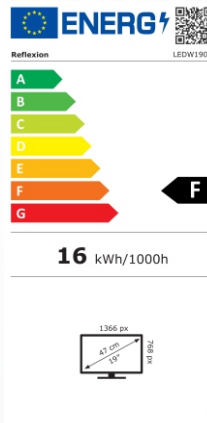

DVB T2 TERRESTRIAL	DVB S2 SATELLITE		
DVB C CABLE	HD ready 720p	HD TV 720p	Bluetooth
LED	PVR	USB B UNIVERSAL SERIAL BUS	
HDMI ARC	HDMI	HD + Kompatibel	
CI+	EPG elektr. Programmführer	Hotel Mode	
Kabel Tuner	AC/DC 12V OR 24V		

Leistungsübersicht

19" (47 cm) Wide-Screen LED-Fernsehgerät

- HD-ready Auflösung (1366 x 768), Kontrast 3000:1, Bildformat 16:9
- Reaktionszeit: 14 ms, 16,7 Mio. Farben, Helligkeit 200 cd/m²
- Betrachtungswinkel 178°/178° (H / V), Videotext 1000 Seiten, OSD mehrsprachig
- Anschlüsse: DC IN (12V / 24V), COAX (Digitaler Audio-Ausgang), Mini AV / YPbPr-Eingang
- Kopfhörer-Ausgang (3,5mm) DVB-S2, DVB-C / T2HD, 2x HDMI (HDMI 1 ist ARC kompatibel)
- 2x USB (5V / 500mA), CI+ Slot, CVBS-Ausgang, Line-Out (Cinch Audio-Ausgang)
- Zubehör: Fernbedienung (inkl. 2x AAA Batterien), Standfuß, Netzteil (AC: 230V), Autoadapter (DC: 12V), Aktive DVB-T Antenne (5V), Bedienungsanleitung
- Vesa Standard: 100 x 100
- Gerätemaße (B/T/H): 436 x 45 x 258 mm / Maße mit Fuß: 436 x 169 x 313 mm

EAN 4260035679732 / VPE 1