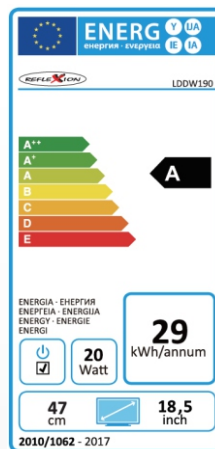

19" LED-TV - 5 in 1 - Gerät

mit integriertem DVD-PLAYER, DVB-S2, DVB-C, DVB-T2 HD & CI+ Slot

**DVB-T2
mit HD
(H.265 HEVC)**

Leistungsübersicht

19" (47 cm) LED-Fernsehgerät mit

- DVD-Player, DVB-S2, DVB-C und DVB-T2 HD
- HD ready-Auflösung (1366 x 768), Kontrast 3000:1, Bildformat 16:9
- Reaktionszeit: 6,5 ms, 16,7 Mio. Farben, Beleuchtung 200 cd/m²
- Betrachtungswinkel 178°/178° (H / V), Videotext 1000 Seiten
- OSD mehrsprachig, Bildwiederholungsrate 50/60 Hz, HDMI Anschluss
- USB / SCART / VGA / PC Audio in / YPbPr / AV / Coax out / CI+ / Kopfhörerausgang
- Wiedergabe von DVD, CD, CD-R/-RW, DVD-R/+R, DVD-RW/+RW, MP3, JPEG, VCD
- Zubehör: Fernbedienung, Netzteil, Standfuß, 12V-Adapter und Aktive Antenne
- Analog-Kabel-Tuner, Hotel Mode, EPG (elektronischer Programmführer), 12/24/230 Volt

VPE 1

EAN 4260035677967

ALLGEMEINE SPEZIFIKATIONEN

Art des Displays	LED Display (Pixel Class 1)
Bildschirmgröße / Bildseitenverhältnis	18,5 Zoll / 16:9
Auflösung	1366 x 768 (HD ready)
Helligkeit / Kontrastverhältnis	200 cd/m ² / 3000:1
Reaktionszeit / Bildwiederholungsrate	5 ms / 60 Hz
Farben	16.7 Mio. Farben
Betrachtungswinkel	178° (horizontal) / 178° (vertikal)

TV FUNKTION

Video Farbsystem / TV Standard	PAL/NTSC / BG, DK, I, L/L'
CATV (optional)	S1~S41 Kanal, Hyper Band
Kanäle (ATV / DVB-T /-C/-S/S2)	100 / 1000 (T+C) / 5000 (S/S2)
Videotext (ATV / DTV)	1000 / 1000 Seiten

ANSCHLÜSSE / TECHNISCHE DATEN

USB / HDMI / SCART / VGA / CI+ Slot	2 / 1 / 1 / 1 / 1
PC AUDIO IN / COAXIAL Ausgang	1 / 1
YPBPR / AV (jeweils per Adapterkabel)	1 / 1
Kopfhörer Ausgang	1
ATV/DVB-T/C / DVB-S Antennen Eingang	1 / 1
OSD Sprache	Deutsch / Englisch / Französisch / usw.
Audio Ausgang	2 x 3 Watt RMS
Spannungsversorgung	DC 12V, 3A / 24V, 1,5A
max. Leistungsaufnahme	36 W
Leistungsaufnahme „EIN“ nach EN 62087	24 W
Spitzenluminanzverhältnis in %	75 %
Leistungsaufnahme Standby	<0,5 W
Quecksilbergehalt in mg / Blei enthalten	<0,0 mg / ja
VESA	100 x 100