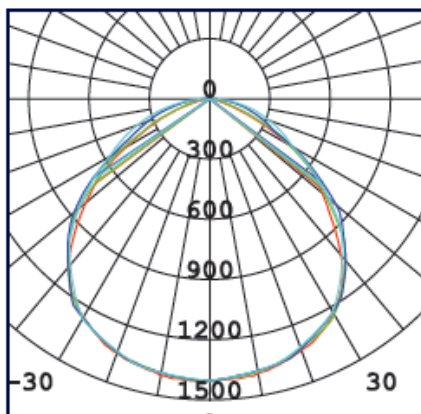

Umwelteigenschaften

Energieeffizienzklasse Leuchtmittel A-A++

Energieverbrauchskennzeichnung

gemäß VO 874/2012

Produktabmessungen

Länge 110 mm
 Breite 75 mm
 Höhe 289 mm
 Gewicht 940 g

Elektrische Kenndaten

Spannung 220-240 V
 Betriebsfrequenz 50-60 Hz
 Leistungsaufnahme 7,5 W
 Bemessungsleistungsaufnahme 7,5 W
 Elektrischer Leistungsfaktor $\lambda > 0,5$
 Dimmbar? Nein
 Lichtausbeute 87 lm/W

Lichttechnische Eigenschaften

Farbkennung 830
 Lichtfarbe Warmweiß
 Farbtemperatur 3000 K
 Farbwiedergabe Ra 80
 System-Lumen 650 lm
 Nomineller Halbwertswinkel 38°
 Bemessungshalbwertswinkel 38°
 Lichtstromerhalt¹ 70 %
 Farbconsistenz SDCM < 6

¹ am Ende der Nennlebensdauer

gemäß EU-Verordnung Nr. 874/2012

Abmessungsskizze

Lichtstärkeverteilung

Hinweise und Empfehlungen

Zubehör

Inklusive 1,5m H05RN-F 3G0,75mm² Kabel und Stecker

Empfehlung für die Entsorgung der Leuchte