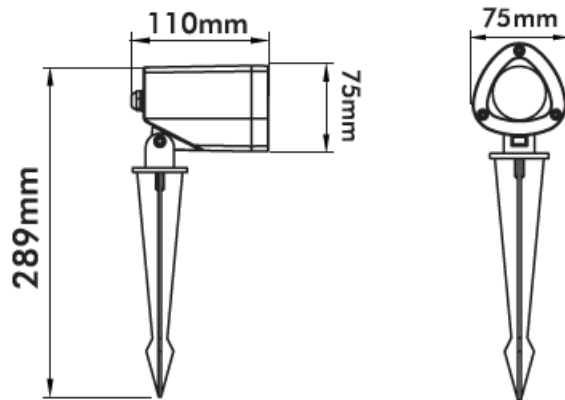

Umwelteigenschaften

Energieeffizienzklasse Leuchtmittel A-A++

Energieverbrauchskennzeichnung

gemäß VO 874/2012

Produktabmessungen

Länge 110 mm
 Breite 75 mm
 Höhe 289 mm
 Gewicht 940 g

Elektrische Kenndaten

¹ am Ende der Nennlebensdauer

gemäß EU-Verordnung Nr. 874/2012

Abmessungsskizze

Lichtstärkeverteilung

Hinweise und Empfehlungen

Zubehör

Inklusive 1,5m H05RN-F 3G0,75mm² Kabel und Stecker

Empfehlung für die Entsorgung der Leuchte