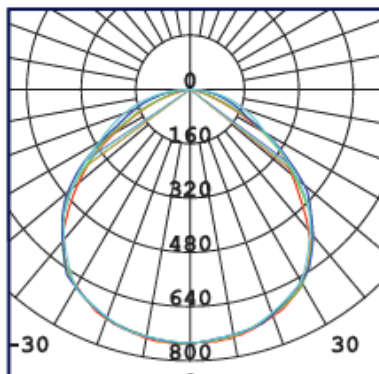

Umwelteigenschaften

Energieeffizienzklasse Leuchtmittel A-A++

Energieverbrauchskennzeichnung

gemäß VO 874/2012

Produktabmessungen

Länge 100 mm
 Breite 66 mm
 Höhe 239 mm
 Gewicht 645 g

Elektrische Kenndaten

Farbkennung 830
 Lichtfarbe Warmweiß
 Farbtemperatur 3000 K
 Farbwiedergabe Ra 80
 System-Lumen 380 lm
 Nomineller Halbwertswinkel 38°
 Bemessungshalbwertswinkel 38°
 Lichtstromerhalt¹ 70 %
 Farbconsistenz SDCM < 6

¹ am Ende der Nennlebensdauer

gemäß EU-Verordnung Nr. 874/2012

Abmessungsskizze

Lichtstärkeverteilung

Hinweise und Empfehlungen

Zubehör

Inklusive 1,5m H05RN-F 3G0,75mm² Kabel und Stecker

Empfehlung für die Entsorgung der Leuchte