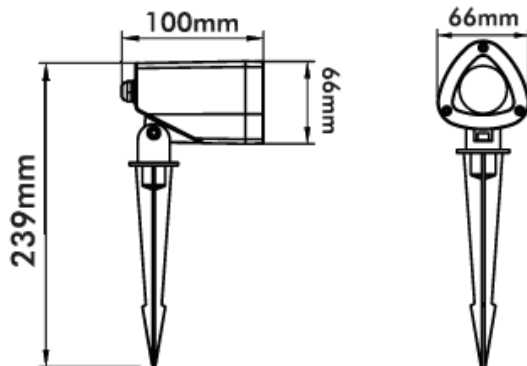

Umwelteigenschaften

Energieeffizienzklasse Leuchtmittel A-A++

Energieverbrauchskennzeichnung

gemäß VO 874/2012

Produktabmessungen

Länge 100 mm
 Breite 66 mm
 Höhe 239 mm
 Gewicht 645 g

Elektrische Kenndaten

¹ am Ende der Nennlebensdauer

gemäß EU-Verordnung Nr. 874/2012

Abmessungsskizze

Lichtstärkeverteilung

Hinweise und Empfehlungen

Zubehör

Inklusive 1,5m H05RN-F 3G0,75mm² Kabel und Stecker

Empfehlung für die Entsorgung der Leuchte