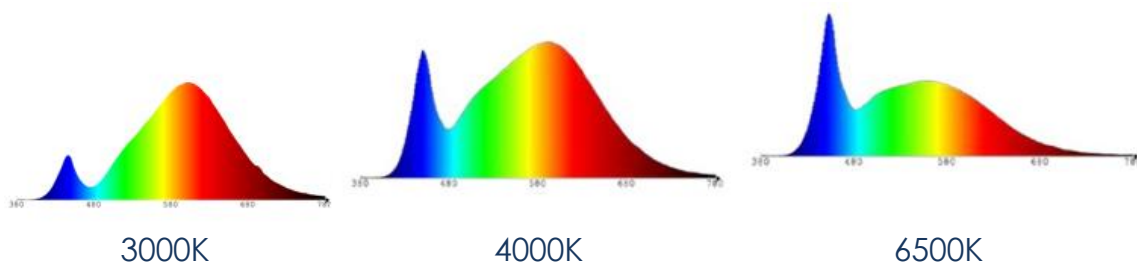

Lichtspektrum