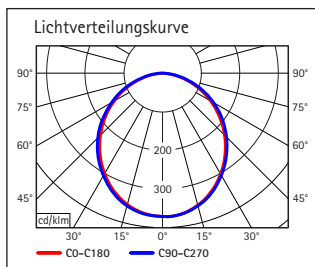

LED-Tischleuchte MAULpirro, dimmbar

- Dimmbare LED-Leuchte für Preisbewusste
 - Zur Auswahl: Tisch-, Klemm- oder Standversion (Art.-Nr. 823 48)
 - Mit Flexbereich zur exakten Einstellung des Leuchtwinkels
 - Dezent: Schlichtes Design, fügt sich harmonisch in jede Umgebung ein
 - Extrem sparsam: Moderne LED-Technik
 - Technisches Sicherheitskonzept Made by MAUL
-
- 4-Stufen-Dimmer
 - Mit 32 LEDs, 3000 Kelvin, warmweißes Licht
 - Leuchte enthält eingebaute LED-Lampen. Die Lampen können nicht getauscht werden
 - 20.000 Stunden Lebensdauer der LEDs
 - Energieeffizienzklasse "A" (Spektrum A++ bis E)
 - Extrem niedriger Energieverbrauch mit ca. 7 Watt
 - Gewichteter Energieverbrauch 7 kWh/1000h
 - 1120 Lux Beleuchtungsstärke bei 35 cm Abstand
 - Lichtstrom 390 Lumen
 - Arm aus Metall mit gummierter Oberfläche
 - Leuchtenkopf aus Aluminium, Länge 32 cm, dreh- und neigbar

- 820 26: Armlänge 38 cm, Klemmfuß aus Metall (Klemmweite bis 4,5 cm), bequeme Touchfeld-Bedienung: Schalter am Leuchtenkopf
- 820 27: Armlänge 56,5 cm, Stabiler Standfuß 16,7 x 12 cm, aus Kunststoff mit Beschwerungseinlage, Schalter am Leuchtenfuß
- Garantie: 2 Jahre

Art.-Nr.	Farbe	EAN-Code	Zollcode	Fuß	Kabellänge ca.	Schutzklasse	VE	Packungsmaße/cm/VE	Gewicht/kg
820 26	90 schwarz	4002390079266	94052099	Klemmfuß	1,5 m	II Eurosteckernetzteil	1 St.	41,0 x 17,2 x 5,5	0,737
820 27	90 schwarz	4002390079242	94052099	Standfuß	1,5 m	II Eurosteckernetzteil	1 St.	37,5 x 20,5 x 12,0	1,243