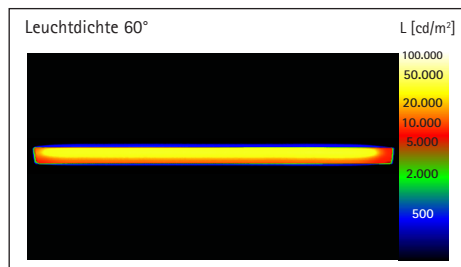

LED-Tischleuchte MAULpirro, dimmbar

- Dimmbare LED-Leuchte für Preisbewusste
 - Zur Auswahl: Tisch-, Klemm- oder Standversion (Art.-Nr. 823 48)
 - Mit Flexbereich zur exakten Einstellung des Leuchtwinkels
 - Dezent: Schlichtes Design, fügt sich harmonisch in jede Umgebung ein
 - Extrem sparsam: Moderne LED-Technik
 - Technisches Sicherheitskonzept Made by MAUL
-
- 4-Stufen-Dimmer
 - Mit 32 LEDs, 3000 Kelvin, warmweißes Licht
 - Leuchte enthält eingebaute LED-Lampen. Die Lampen können nicht getauscht werden
 - 20.000 Stunden Lebensdauer der LEDs
 - Energieeffizienzklasse "A" (Spektrum A++ bis E)
 - Extrem niedriger Energieverbrauch mit ca. 7 Watt
 - Gewichteter Energieverbrauch 7 kWh/1000h
 - 1120 Lux Beleuchtungsstärke bei 35 cm Abstand
 - Lichtstrom 390 Lumen
 - Arm aus Metall mit gummierter Oberfläche
 - Leuchtenkopf aus Aluminium, Länge 32 cm, dreh- und neigbar

- 820 26: Armlänge 38 cm, Klemmfuß aus Metall (Klemmweite bis 4,5 cm), bequeme Touchfeld-Bedienung: Schalter am Leuchtenkopf
- 820 27: Armlänge 56,5 cm, Stabiler Standfuß 16,7 x 12 cm, aus Kunststoff mit Beschwerungseinlage, Schalter am Leuchtenfuß
- Garantie: 2 Jahre

Art.-Nr.	Farbe	EAN-Code	Zollcode	Fuß	Kabellänge ca.	Schutzklasse	VE	Packungsmaße/cm/VE	Gewicht/kg
820 26	90 schwarz	4002390079266	94052099	Klemmfuß	1,5 m	II Eurosteckernetzteil	1 St.	41,0 x 17,2 x 5,5	0,737
820 27	90 schwarz	4002390079242	94052099	Standfuß	1,5 m	II Eurosteckernetzteil	1 St.	37,5 x 20,5 x 12,0	1,243