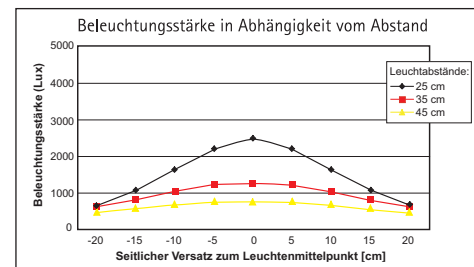

LED-Tischleuchte MAULpirro, dimmbar

- Dimmbare LED-Leuchte für Preisbewusste
 - Zur Auswahl: Tisch-, Klemm- oder Standversion (Art.-Nr. 823 48)
 - Mit Flexbereich zur exakten Einstellung des Leuchtwinkels
 - Dezent: Schlichtes Design, fügt sich harmonisch in jede Umgebung ein
 - Extrem sparsam: Moderne LED-Technik
 - Technisches Sicherheitskonzept Made by MAUL
-
- 4-Stufen-Dimmer
 - Mit 32 LEDs, 3000 Kelvin, warmweißes Licht
 - Leuchte enthält eingebaute LED-Lampen. Die Lampen können nicht getauscht werden
 - 20.000 Stunden Lebensdauer der LEDs
 - Energieeffizienzklasse "A" (Spektrum A++ bis E)
 - Extrem niedriger Energieverbrauch mit ca. 7 Watt
 - Gewichteter Energieverbrauch 7 kWh/1000h
 - 1120 Lux Beleuchtungsstärke bei 35 cm Abstand
 - Lichtstrom 390 Lumen
 - Arm aus Metall mit gummierter Oberfläche
 - Leuchtenkopf aus Aluminium, Länge 32 cm, dreh- und neigbar

- 820 26: Armlänge 38 cm, Klemmfuß aus Metall (Klemmweite bis 4,5 cm), bequeme Touchfeld-Bedienung: Schalter am Leuchtenkopf
- 820 27: Armlänge 56,5 cm, Stabiler Standfuß 16,7 x 12 cm, aus Kunststoff mit Beschwerungseinlage, Schalter am Leuchtenfuß
- Garantie: 2 Jahre

Art.-Nr.	Farbe	EAN-Code	Zollcode	Fuß	Kabellänge ca.	Schutzklasse	VE	Packungsmaße/cm/VE	Gewicht/kg
820 26	90 schwarz	4002390079266	94052099	Klemmfuß	1,5 m	II Eurosteckernetzteil	1 St.	41,0 x 17,2 x 5,5	0,737
820 27	90 schwarz	4002390079242	94052099	Standfuß	1,5 m	II Eurosteckernetzteil	1 St.	37,5 x 20,5 x 12,0	1,243