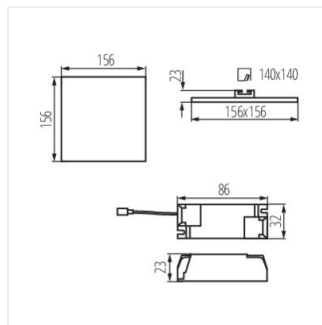

AREL LED DL 14W