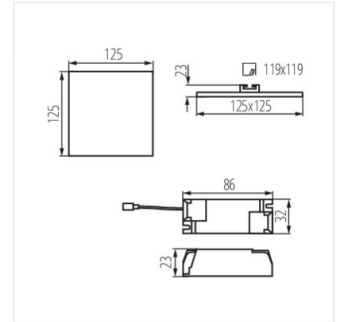

AREL LED DL 10W