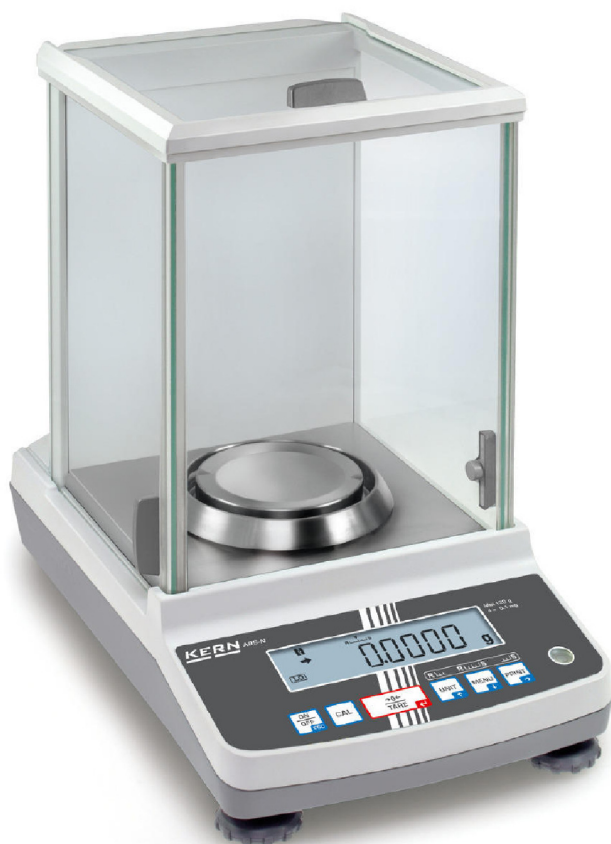

KERN ABJ120-4NM

Der Bestseller unter den Analysenwaagen, mit hochwertigem Single-Cell Wägesystem, auch mit Eichzulassung [M]

Eichtechnische Daten

Eichklasse:	I
Eichung im Werk möglich:	ja
Eichwert [e]:	1 mg
Eichzulassung nach 2014/31/EU:	ja
Mindestlast [Min]:	10 mg
Periodische Nacheichung für Italien:	969-112

Zählen

Kleinstes Teilgewicht beim Stückzählen (Labor):	1 mg
Kleinstes Teilgewicht beim Stückzählen (Normal):	10 mg
Referenzgewicht:	ja
Zählaufösung:	120000

Funktionen

Prozentbestimmung:	ja
Stand-by-Funktion:	ja
Summenspeicherfunktion:	ja
Wägen mit Toleranzbereich:	ja
Zählfunktion:	ja

Dienstleistungen

DAkkS-Kalibrierschein:	963-101
Eichung:	965-201

Kategorie

Kategorie:	Waagen
Marke:	KERN
Produktgruppe:	Analysenwaage

Verpackung & Versand

Abmessungen Verpackung (BxTxH):	390 x 563 x 515 mm
---------------------------------	--------------------

Abmessungen Gehäuse (BxTxH):	210 x 340 x 350 mm
Abmessungen Windschutz (BxTxH):	201 x 220 x 256 mm

Drehbare Fußschrauben:	ja
Libelle:	ja
Material der Wägeplatte:	Edelstahl
Wägefläche (d):	91
Wägeraum (BxTxH):	174 x 162 x 227 mm