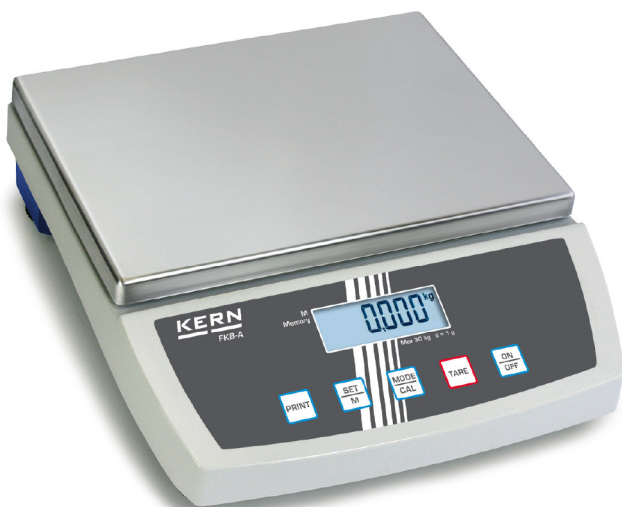

# KERN FKB15K1A

Tischwaage bis 65 kg mit großer Wägeplatte

Prozentbestimmung:	ja
Unterflurwägung:	Haken
Zählfunktion:	ja

## Kategorie

Kategorie:	Waagen
Marke:	KERN
Produktgruppe:	Tischwaage

## Bauform

Abmessungen Gehäuse (BxTxH):	348 x 390 x 113 mm
Abmessungen Wägeplatte (BxTxH):	340 x 240 x 21 mm

Gehäusematerial:	Kunststoff
Material der Wägeplatte:	Edelstahl
Wägefläche (BxT):	340 x 240 mm

## Anzeige

Display Ziffernhöhe:	2,500 cm
----------------------	----------