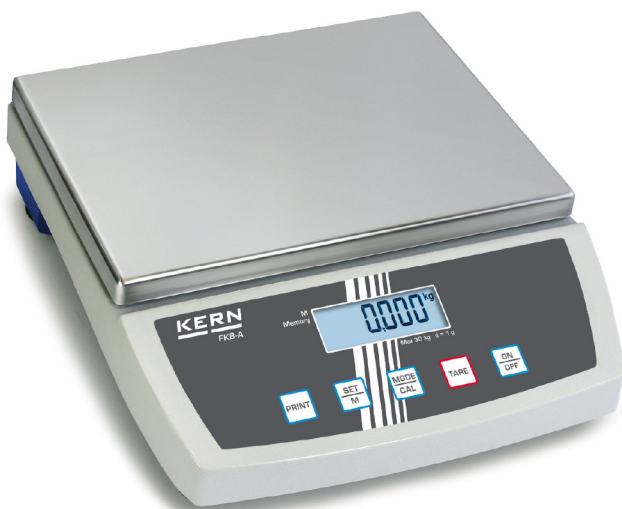

KERN FKB65K1A

Tischwaage bis 65 kg mit großer Wägeplatte

PRE-TARE-Funktion:	ja
Prozentbestimmung:	ja
Unterflurwägung:	Haken
Zählfunktion:	ja

Umgebungsbedingungen

Luftfeuchtigkeit (max.):	80 %
Umgebungstemperatur (max.):	35 °C
Umgebungstemperatur (min.):	5 °C

Dienstleistungen

DAkKS-Kalibrierschein:	963-129
------------------------	---------

Kategorie

Kategorie:	Waagen
Marke:	KERN
Produktgruppe:	Tischwaage

Verpackung & Versand

Abmessungen Verpackung (BxTxH):	475 x 470 x 190 mm
Bruttogewicht:	6,315 kg
Lieferzeit:	24 h
Nettogewicht:	5,210 kg
Versandart:	Paketdienst

Bauform

Abmessungen Gehäuse (BxTxH):	348 x 390 x 113 mm
Abmessungen Wägeplatte (BxTxH):	348 x 390 x 113 mm
Gehäusematerial:	Kunststoff
Material der Wägeplatte:	Edelstahl
Wägefläche (BxT):	340 x 240 mm

Messsystem

Anzeige

Display Ziffernhöhe:	2,500 cm
----------------------	----------

Zählen

Kleinstes Teilegewicht beim Stückzählen (Labor):	2 g
Kleinstes Teilegewicht beim Stückzählen (Normal):	20 g
Zählaufösung:	32500