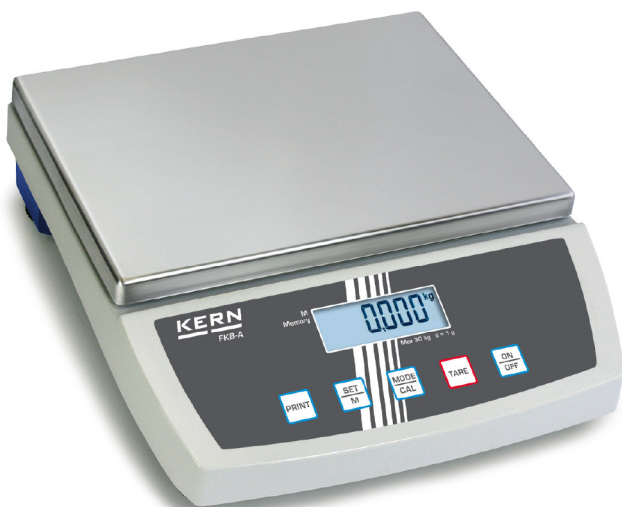

KERN FKB8K0.1A

Tischwaage bis 65 kg mit großer Wägeplatte

PRE-TARE-Funktion:	ja
Prozentbestimmung:	ja
Unterflurwägung:	Haken
Zählfunktion:	ja

Umgebungsbedingungen

Luftfeuchtigkeit (max.):	80 %
Umgebungstemperatur (max.):	35 °C
Umgebungstemperatur (min.):	5 °C

Dienstleistungen

DAkKS-Kalibrierschein:	963-128
------------------------	---------

Kategorie

Kategorie:	Waagen
Marke:	KERN
Produktgruppe:	Tischwaage

Verpackung & Versand

Abmessungen Verpackung (BxTxH):	475 x 470 x 190 mm
Bruttogewicht:	6,200 kg
Lieferzeit:	24 h
Nettogewicht:	5,200 kg
Versandart:	Paketdienst

Bauform

Abmessungen Gehäuse (BxTxH):	348 x 390 x 113 mm
Abmessungen Wägeplatte (BxTxH):	348 x 390 x 113 mm
Gehäusematerial:	Kunststoff
Material der Wägeplatte:	Edelstahl
Wägefläche (BxT):	340 x 240 mm

Messsystem

Wägesystem:	Dehnungsmessstreifen
-------------	----------------------

Anzeige

Display Ziffernhöhe:	2,500 cm
----------------------	----------

Zählen

Kleinstes Teilegewicht beim Stückzählen (Labor):	200 mg
Kleinstes Teilegewicht beim Stückzählen (Normal):	2 g
Zählaufösung:	40000