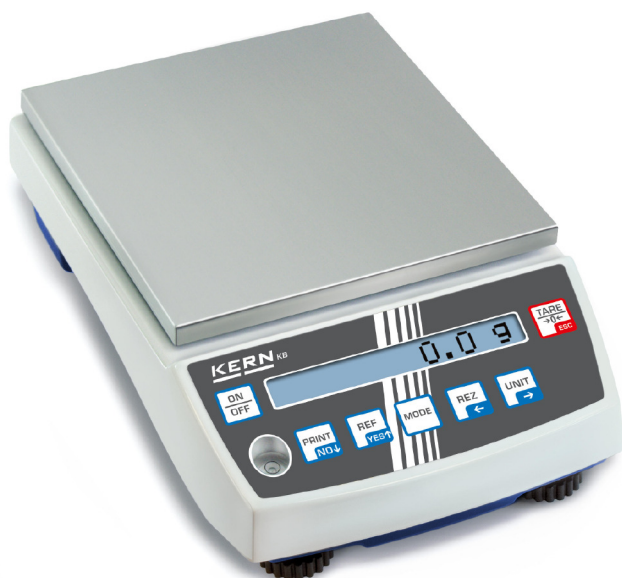

# KERN KB 2000-2N

Kompakte Präzisionswaage mit großem Wägebereich

PRE-TARE-Funktion:	ja
Prozentbestimmung:	ja
Umrechnungsfunktion:	ja
Unterflurwägung:	Haken
Zählfunktion:	ja

## Kategorie

Kategorie:	Waagen
Marke:	KERN
Produktgruppe:	Präzisionswaage

## Bauform

Abmessungen Gehäuse (BxTxH):	167 x 250 x 85 mm
Gehäusematerial:	Kunststoff
Gesamtabmessungen komplett montiert (BxTxH):	167 x 250 x 85 mm
Material der Wägeplatte:	Edelstahl
Wägefläche (BxT):	130 x 130 mm

## Anzeige

Display Ziffernhöhe:	9 mm
----------------------	------