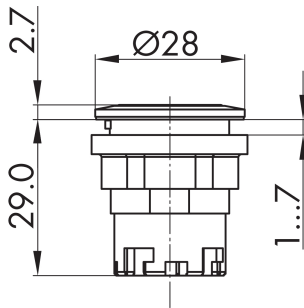

Drucktaste mit Rastfunktion Edelstahl JRVAF

Rubrik:	Drucktaste
Baureihe:	RONDEX-JUWEL®
Einbauöffnung:	Ø 22,3 mm
Schutzklasse:	II (Schutzisolierung)
Schutzart:	IP65 / IP67
Schaltfunktion:	Rastfunktion
Hub:	6 mm
Beleuchtung:	ja
Beschriftbar:	ja
Frontrahmen	Edelstahl, glänzend
Form:	rund