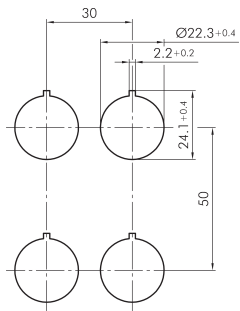

Drucktaste mit Rastfunktion Edelstahl JRVAF

Rubrik:	Drucktaste
Baureihe:	RONDEX-JUWEL®
Einbauöffnung:	Ø 22,3 mm
Schutzklasse:	II (Schutzisolierung)
Schutzart:	IP65 / IP67
Schaltfunktion:	Rastfunktion
Hub:	6 mm
Beleuchtung:	ja
Beschriftbar:	ja
Frontrahmen	Edelstahl, glänzend
Form:	rund