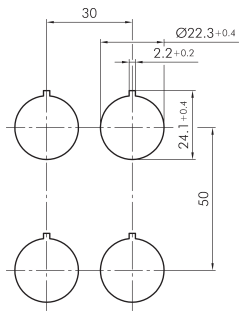

Drucktaste mit Rastfunktion anthrazit JRF

Rubrik:	Drucktaste
Baureihe:	RONDEX-JUWEL®
Einbauöffnung:	Ø 22,3 mm
Schutzklasse:	II (Schutzisolierung)
Schutzart:	IP65 / IP67
Schaltfunktion:	Rastfunktion
Hub:	6 mm
Beleuchtung:	ja
Beschriftbar:	ja
Frontrahmen	anthrazit
Form:	rund