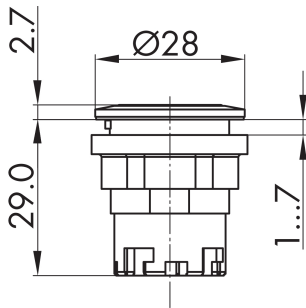

Drucktaste mit Rastfunktion anthrazit JRF

Rubrik:	Drucktaste
Baureihe:	RONDEX-JUWEL®
Einbauöffnung:	Ø 22,3 mm
Schutzklasse:	II (Schutzisolierung)
Schutzart:	IP65 / IP67
Schaltfunktion:	Rastfunktion
Hub:	6 mm
Beleuchtung:	ja
Beschriftbar:	ja
Frontrahmen	anthrazit
Form:	rund