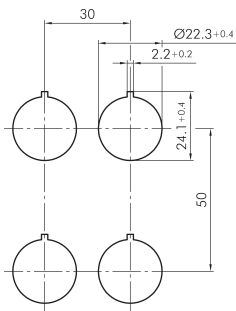

Wahltaste rastend anthrazit JRWA

Rubrik:	Wahltaste (tastend/rastend)
Baureihe:	RONDEX-JUWEL®
Einbauöffnung:	Ø 22,3 mm
Schutzklasse:	II (Schutzisolierung)
Schutzart:	IP65
Schaltfunktion:	Rasfunktion
Beleuchtung:	nein
Beschriftbar:	nein
Frontrahmen	anthrazit
Form:	rund

reddot award 2018
winner

Legende

■ = Schaltstellung

> = Federrückzug