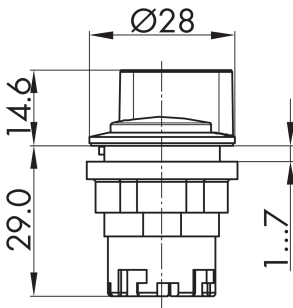

Wahltaste rastend anthrazit JRWA

Rubrik:	Wahltaste (tastend/rastend)
Baureihe:	RONDEX-JUWEL®
Einbauöffnung:	Ø 22,3 mm
Schutzklasse:	II (Schutzisolierung)
Schutzart:	IP65
Schaltfunktion:	Rasfunktion
Beleuchtung:	nein
Beschriftbar:	nein
Frontrahmen	anthrazit
Form:	rund

reddot award 2018
winner

Legende

■ = Schaltstellung

> = Federrückzug