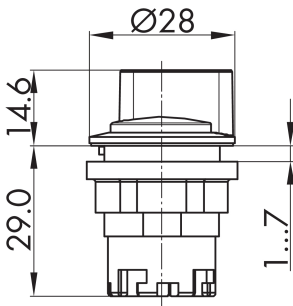

reddot award 2018
winner

Legende

■ = Schaltstellung

> = Federrückzug