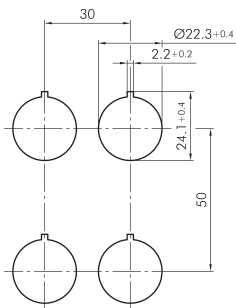

reddot award 2018
winner

Legende

■ = Schaltstellung

> = Federrückzug