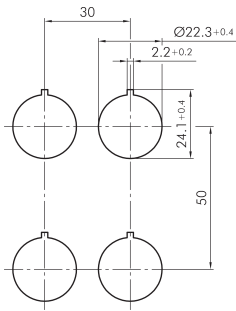

griffige Wahltaste rastend silberfarben JRMGWB

Beschreibung: griffige Bedienung auch mit Handschuhen

Rubrik: Wahltaste (tastend/rastend)
 Baureihe: RONDEX-JUWEL®
 Einbauöffnung: Ø 22,3 mm
 Schutzklasse: II (Schutzisolierung)
 Schutzart: IP65
 Schaltfunktion: Rastfunktion
 Beleuchtung: nein
 Beschriftbar: nein
 Frontrahmen: silberfarben
 Form: rund

Legende

■ = Schaltstellung

> = Federrückzug