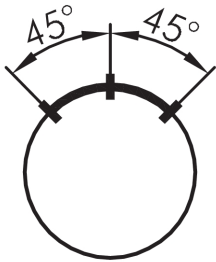

griffige Wahltaste rastend silberfarben JRMGWB

Beschreibung: griffige Bedienung auch mit Handschuhen

Rubrik: Wahltaste (tastend/rastend)
 Baureihe: RONDEX-JUWEL®
 Einbauöffnung: Ø 22,3 mm
 Schutzklasse: II (Schutzisolierung)
 Schutzart: IP65
 Schaltfunktion: Rastfunktion
 Beleuchtung: nein
 Beschriftbar: nein
 Frontrahmen: silberfarben
 Form: rund

Legende

■ = Schaltstellung

> = Federrückzug