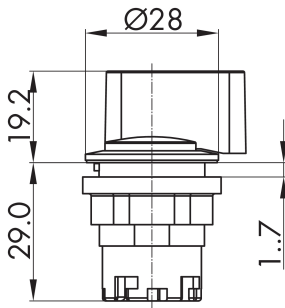

griffige Wahltaste rastend silberfarben JRMGWB

Beschreibung: griffige Bedienung auch mit Handschuhen

Rubrik: Wahltaste (tastend/rastend)
 Baureihe: RONDEX-JUWEL®
 Einbauöffnung: Ø 22,3 mm
 Schutzklasse: II (Schutzisolierung)
 Schutzart: IP65
 Schaltfunktion: Rastfunktion
 Beleuchtung: nein
 Beschriftbar: nein
 Frontrahmen: silberfarben
 Form: rund

Legende

■ = Schaltstellung

> = Federrückzug