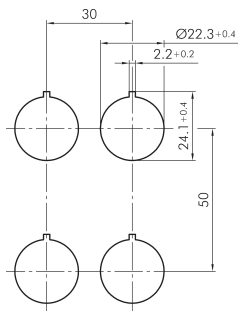

### griffige Wahltaste tastend silberfarben JRMGSTA

Beschreibung: griffige Bedienung auch mit Handschuhen

Rubrik: Wahltaste (tastend/rastend)  
 Baureihe: RONDEX-JUWEL®  
 Einbauöffnung: Ø 22,3 mm  
 Schutzklasse: II (Schutzisolierung)  
 Schutzart: IP65  
 Schaltfunktion: Tastfunktion  
 Beleuchtung: nein  
 Beschriftbar: nein  
 Frontrahmen: silberfarben  
 Form: rund

#### Legende

■ = Schaltstellung

> = Federrückzug