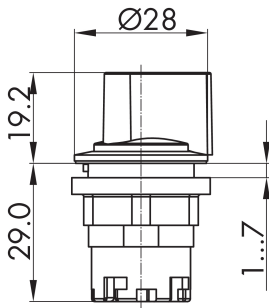

### griffige Wahltaste tastend silberfarben JRMGSTA

Beschreibung: griffige Bedienung auch mit Handschuhen

Rubrik: Wahltaste (tastend/rastend)  
 Baureihe: RONDEX-JUWEL®  
 Einbauöffnung: Ø 22,3 mm  
 Schutzklasse: II (Schutzisolierung)  
 Schutzart: IP65  
 Schaltfunktion: Tastfunktion  
 Beleuchtung: nein  
 Beschriftbar: nein  
 Frontrahmen: silberfarben  
 Form: rund

#### Legende

■ = Schaltstellung

> = Federrückzug