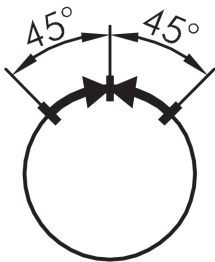

griffige Wahltaste tastend silberfarben JRMGSTB

Beschreibung: griffige Bedienung auch mit Handschuhen

Rubrik: Wahltaste (tastend/rastend)
 Baureihe: RONDEX-JUWEL®
 Einbauöffnung: Ø 22,3 mm
 Schutzklasse: II (Schutzisolierung)
 Schutzart: IP65
 Schaltfunktion: Tastfunktion
 Beleuchtung: nein
 Beschriftbar: nein
 Frontrahmen: silberfarben
 Form: rund

Legende

■ = Schaltstellung

> = Federrückzug