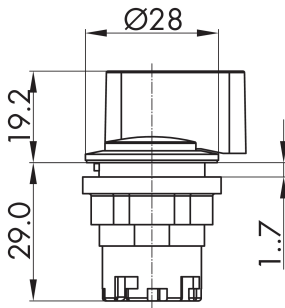

griffige Wahltaste tastend silberfarben JRMGSTB

Beschreibung: griffige Bedienung auch mit Handschuhen

Rubrik: Wahltaste (tastend/rastend)
 Baureihe: RONDEX-JUWEL®
 Einbauöffnung: Ø 22,3 mm
 Schutzklasse: II (Schutzisolierung)
 Schutzart: IP65
 Schaltfunktion: Tastfunktion
 Beleuchtung: nein
 Beschriftbar: nein
 Frontrahmen: silberfarben
 Form: rund

Legende

■ = Schaltstellung

> = Federrückzug