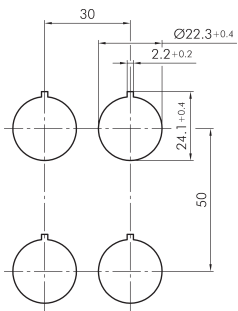

griffige Wahltaste tastend silberfarben JRMGSTB

Beschreibung: griffige Bedienung auch mit Handschuhen

Rubrik: Wahltaste (tastend/rastend)
 Baureihe: RONDEX-JUWEL®
 Einbauöffnung: Ø 22,3 mm
 Schutzklasse: II (Schutzisolierung)
 Schutzart: IP65
 Schaltfunktion: Tastfunktion
 Beleuchtung: nein
 Beschriftbar: nein
 Frontrahmen: silberfarben
 Form: rund

Legende

■ = Schaltstellung

> = Federrückzug