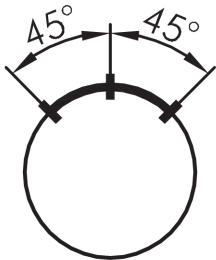

griffige Wahltaste rastend anthrazit JRGWB

Beschreibung: griffige Bedienung auch mit Handschuhen

Rubrik: Wahltaste (tastend/rastend)
 Baureihe: RONDEX-JUWEL®
 Einbauöffnung: Ø 22,3 mm
 Schutzklasse: II (Schutzisolierung)
 Schutzart: IP65
 Schaltfunktion: Rastfunktion
 Beleuchtung: nein
 Beschriftbar: nein
 Frontrahmen: anthrazit
 Form: rund

Legende

■ = Schaltstellung

> = Federrückzug