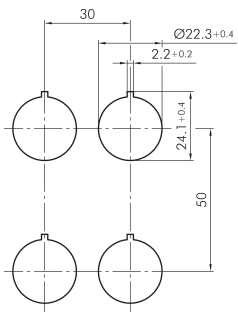

griffige Wahltaste rastend anthrazit JRGWB

Beschreibung: griffige Bedienung auch mit Handschuhen

Rubrik: Wahltaste (tastend/rastend)
 Baureihe: RONDEX-JUWEL®
 Einbauöffnung: Ø 22,3 mm
 Schutzklasse: II (Schutzisolierung)
 Schutzart: IP65
 Schaltfunktion: Rastfunktion
 Beleuchtung: nein
 Beschriftbar: nein
 Frontrahmen: anthrazit
 Form: rund

Legende

■ = Schaltstellung

> = Federrückzug