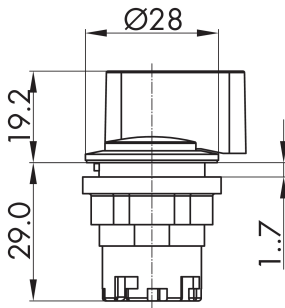

griffige Wahltaste rastend anthrazit JRGWB

Beschreibung: griffige Bedienung auch mit Handschuhen

Rubrik: Wahltaste (tastend/rastend)
 Baureihe: RONDEX-JUWEL®
 Einbauöffnung: Ø 22,3 mm
 Schutzklasse: II (Schutzisolierung)
 Schutzart: IP65
 Schaltfunktion: Rastfunktion
 Beleuchtung: nein
 Beschriftbar: nein
 Frontrahmen: anthrazit
 Form: rund

Legende

■ = Schaltstellung

> = Federrückzug