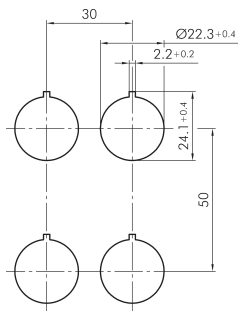

### griffige Wahltaste tastend anthrazit JRGSTA

Beschreibung: griffige Bedienung auch mit Handschuhen

Rubrik: Wahltaste (tastend/rastend)  
 Baureihe: RONDEX-JUWEL®  
 Einbauöffnung: Ø 22,3 mm  
 Schutzklasse: II (Schutzisolierung)  
 Schutzart: IP65  
 Schaltfunktion: Tastfunktion  
 Beleuchtung: nein  
 Beschriftbar: nein  
 Frontrahmen: anthrazit  
 Form: rund

#### Legende

■ = Schaltstellung

> = Federrückzug