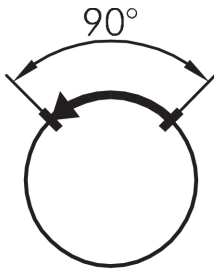

### griffige Wahltaste tastend anthrazit JRGSTA

Beschreibung: griffige Bedienung auch mit Handschuhen

Rubrik: Wahltaste (tastend/rastend)  
 Baureihe: RONDEX-JUWEL®  
 Einbauöffnung: Ø 22,3 mm  
 Schutzklasse: II (Schutzisolierung)  
 Schutzart: IP65  
 Schaltfunktion: Tastfunktion  
 Beleuchtung: nein  
 Beschriftbar: nein  
 Frontrahmen: anthrazit  
 Form: rund

#### Legende

■ = Schaltstellung

> = Federrückzug