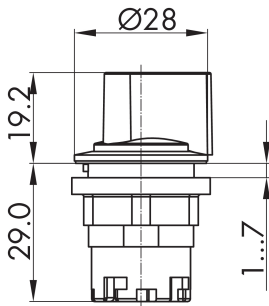

### griffige Wahltaste tastend anthrazit JRGSTA

Beschreibung: griffige Bedienung auch mit Handschuhen

Rubrik: Wahltaste (tastend/rastend)  
 Baureihe: RONDEX-JUWEL®  
 Einbauöffnung: Ø 22,3 mm  
 Schutzklasse: II (Schutzisolierung)  
 Schutzart: IP65  
 Schaltfunktion: Tastfunktion  
 Beleuchtung: nein  
 Beschriftbar: nein  
 Frontrahmen: anthrazit  
 Form: rund

#### Legende

■ = Schaltstellung

> = Federrückzug