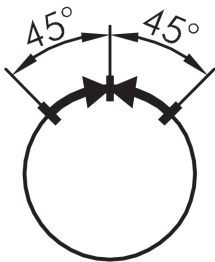

### griffige Wahltaste tastend Edelstahl JRVAGSTB

Beschreibung: griffige Bedienung auch mit Handschuhen

Rubrik: Wahltaste (tastend/rastend)  
 Baureihe: RONDEX-JUWEL®  
 Einbauöffnung: Ø 22,3 mm  
 Schutzklasse: II (Schutzisolierung)  
 Schutzart: IP65  
 Schaltfunktion: Tastfunktion  
 Beleuchtung: nein  
 Beschriftbar: nein  
 Frontrahmen: Edelstahl, glänzend  
 Form: rund

#### Legende

■ = Schaltstellung

> = Federrückzug