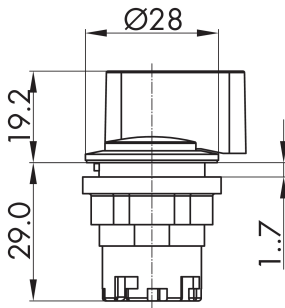

### griffige Wahltaste tastend Edelstahl JRVAGSTB

Beschreibung: griffige Bedienung auch mit Handschuhen

Rubrik: Wahltaste (tastend/rastend)  
 Baureihe: RONDEX-JUWEL®  
 Einbauöffnung: Ø 22,3 mm  
 Schutzklasse: II (Schutzisolierung)  
 Schutzart: IP65  
 Schaltfunktion: Tastfunktion  
 Beleuchtung: nein  
 Beschriftbar: nein  
 Frontrahmen: Edelstahl, glänzend  
 Form: rund

#### Legende

■ = Schaltstellung

> = Federrückzug