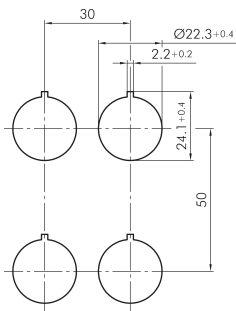

### griffige Wahltaste tastend Edelstahl JRVAGSTB

Beschreibung: griffige Bedienung auch mit Handschuhen

Rubrik: Wahltaste (tastend/rastend)  
 Baureihe: RONDEX-JUWEL®  
 Einbauöffnung: Ø 22,3 mm  
 Schutzklasse: II (Schutzisolierung)  
 Schutzart: IP65  
 Schaltfunktion: Tastfunktion  
 Beleuchtung: nein  
 Beschriftbar: nein  
 Frontrahmen: Edelstahl, glänzend  
 Form: rund

#### Legende

■ = Schaltstellung

> = Federrückzug