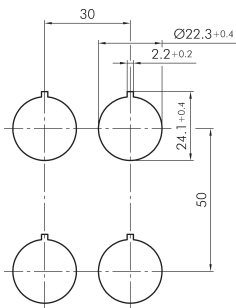

rund

reddot award 2018
winner

Legende

■ = Schaltstellung

> = Federrückzug