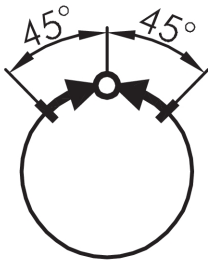

### Schlüsseltaste tastend anthrazit JRSSA23E

Beschreibung: inkl. zwei Schlüssel verschiedenschließend möglich, Mehrpreis a. A.

Rubrik: Schlüsseltaste (tastend/schaltend)  
 Baureihe: RONDEX-JUWEL®  
 Einbauöffnung: Ø 22,3 mm  
 Schutzklasse: II (Schutzisolierung)  
 Schutzart: IP65  
 Schaltfunktion: Tastfunktion  
 Beleuchtung: nein  
 Beschriftbar: nein  
 Frontrahmen: anthrazit  
 Form: rund

#### Legende

- = Schaltstellung
- > = Federrückzug
- = Schlüsselabzugstellung