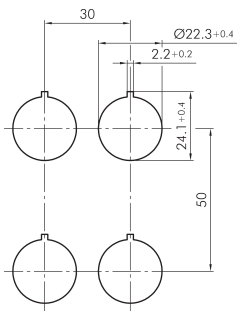

### Schlüsseltaste tastend anthrazit JRSSA23E

Beschreibung: inkl. zwei Schlüssel verschiedenschließend möglich, Mehrpreis a. A.

Rubrik: Schlüsseltaste (tastend/schaltend)  
 Baureihe: RONDEX-JUWEL®  
 Einbauöffnung: Ø 22,3 mm  
 Schutzklasse: II (Schutzisolierung)  
 Schutzart: IP65  
 Schaltfunktion: Tastfunktion  
 Beleuchtung: nein  
 Beschriftbar: nein  
 Frontrahmen: anthrazit  
 Form: rund

#### Legende

- = Schaltstellung
- > = Federrückzug
- = Schlüsselabzugstellung