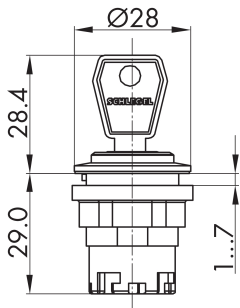

### Schlüsseltaste tastend anthrazit JRSSA23E

Beschreibung: inkl. zwei Schlüssel verschiedenschließend möglich, Mehrpreis a. A.

Rubrik: Schlüsseltaste (tastend/schaltend)  
 Baureihe: RONDEX-JUWEL®  
 Einbauöffnung: Ø 22,3 mm  
 Schutzklasse: II (Schutzisolierung)  
 Schutzart: IP65  
 Schaltfunktion: Tastfunktion  
 Beleuchtung: nein  
 Beschriftbar: nein  
 Frontrahmen: anthrazit  
 Form: rund

#### Legende

- = Schaltstellung
- > = Federrückzug
- = Schlüsselabzugstellung