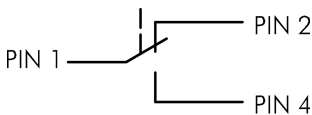

Wahlschalter rastend mit M12-Anschluss 4-polig SSWWAOI_C008

Beschreibung: Direkt angespritzter 4-poliger M12-Anschluss, A-kodiert.

Rubrik: Wahltaste (tastend/rastend)
Baureihe: SHORTRON® connect
Einbauöffnung: Ø 22,3 mm
Schutzklasse: II (Schutzisolierung)
Schutzart: IP65 / IP67
Schaltfunktion: Rastfunktion
Beleuchtung: nein
Beschriftbar: nein
Kontaktart: 1Ö + 1S
Anschlussart: M12 4-pol.
Frontrahmen: schwarz
Form: rund

Legende

- = Schaltstellung
- = Federrückzug