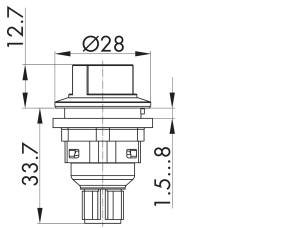

Wahlschalter rastend mit M12-Anschluss 4-polig SSWWAOI_C008

Beschreibung: Direkt angespritzter 4-poliger M12-Anschluss, A-kodiert.

Rubrik: Wahltaste (tastend/rastend)
Baureihe: SHORTRON® connect
Einbauöffnung: Ø 22,3 mm
Schutzklasse: II (Schutzisolierung)
Schutzart: IP65 / IP67
Schaltfunktion: Rastfunktion
Beleuchtung: nein
Beschriftbar: nein
Kontaktart: 1Ö + 1S
Anschlussart: M12 4-pol.
Frontrahmen: schwarz
Form: rund

Legende

- = Schaltstellung
- = Federrückzug