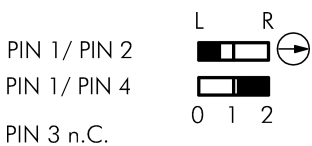

Wahlschalter rastend mit M12-Anschluss 4-polig SSWWAOI_C008

Beschreibung: Direkt angespritzter 4-poliger M12-Anschluss, A-kodiert.

Rubrik: Wahltaste (tastend/rastend)
Baureihe: SHORTRON® connect
Einbauöffnung: Ø 22,3 mm
Schutzklasse: II (Schutzisolierung)
Schutzart: IP65 / IP67
Schaltfunktion: Rastfunktion
Beleuchtung: nein
Beschriftbar: nein
Kontaktart: 1Ö + 1S
Anschlussart: M12 4-pol.
Frontrahmen: schwarz
Form: rund

Legende

- = Schaltstellung
- = Federrückzug