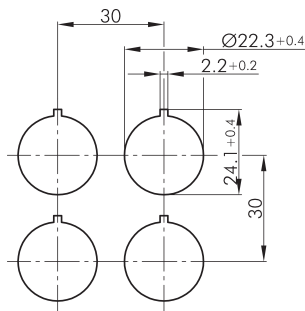

Wahlschalter rastend mit M12-Anschluss 4-polig SSWWAOI_C008

Beschreibung: Direkt angespritzter 4-poliger M12-Anschluss, A-kodiert.

Rubrik: Wahltaste (tastend/rastend)
Baureihe: SHORTRON® connect
Einbauöffnung: Ø 22,3 mm
Schutzklasse: II (Schutzisolierung)
Schutzart: IP65 / IP67
Schaltfunktion: Rastfunktion
Beleuchtung: nein
Beschriftbar: nein
Kontaktart: 1Ö + 1S
Anschlussart: M12 4-pol.
Frontrahmen: schwarz
Form: rund

Legende

- = Schaltstellung
- = Federrückzug