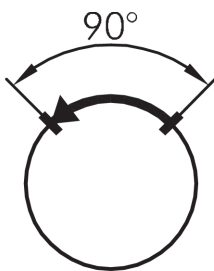

### Wahlschalter tastend mit M12-Anschluss 4-polig SSWSTAOI\_C008

**Beschreibung:** Direkt angespritzter 4-poliger M12-Anschluss, A-kodiert.

**Rubrik:** Wahltaste (tastend/rastend)  
**Baureihe:** SHORTRON® connect  
**Einbauöffnung:** Ø 22,3 mm  
**Schutzklasse:** II (Schutzisolierung)  
**Schutzart:** IP65 / IP67  
**Schaltfunktion:** Tastfunktion  
**Beleuchtung:** nein  
**Beschriftbar:** nein  
**Kontaktart:** 1Ö + 1S  
**Anschlussart:** M12 4-pol.  
**Frontrahmen:** schwarz  
**Form:** rund

#### Legende

■ = Schaltstellung  
 > = Federrückzug