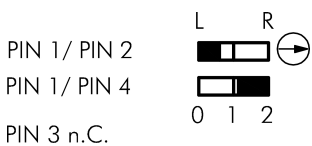

### Wahlschalter tastend mit M12-Anschluss 4-polig SSWSTAOI\_C008

**Beschreibung:** Direkt angespritzter 4-poliger M12-Anschluss, A-kodiert.

**Rubrik:** Wahltaste (tastend/rastend)  
**Baureihe:** SHORTRON® connect  
**Einbauöffnung:** Ø 22,3 mm  
**Schutzklasse:** II (Schutzisolierung)  
**Schutzart:** IP65 / IP67  
**Schaltfunktion:** Tastfunktion  
**Beleuchtung:** nein  
**Beschriftbar:** nein  
**Kontaktart:** 1Ö + 1S  
**Anschlussart:** M12 4-pol.  
**Frontrahmen:** schwarz  
**Form:** rund

#### Legende

■ = Schaltstellung  
 > = Federrückzug