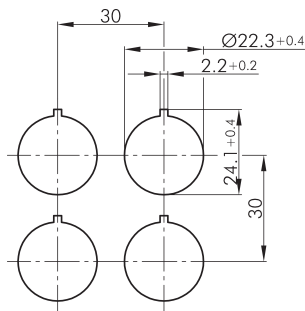

### Wahlschalter tastend mit M12-Anschluss 4-polig SSWSTAOI\_C008

**Beschreibung:** Direkt angespritzter 4-poliger M12-Anschluss, A-kodiert.

**Rubrik:** Wahltaste (tastend/rastend)  
**Baureihe:** SHORTRON® connect  
**Einbauöffnung:** Ø 22,3 mm  
**Schutzklasse:** II (Schutzisolierung)  
**Schutzart:** IP65 / IP67  
**Schaltfunktion:** Tastfunktion  
**Beleuchtung:** nein  
**Beschriftbar:** nein  
**Kontaktart:** 1Ö + 1S  
**Anschlussart:** M12 4-pol.  
**Frontrahmen:** schwarz  
**Form:** rund

#### Legende

■ = Schaltstellung  
 > = Federrückzug