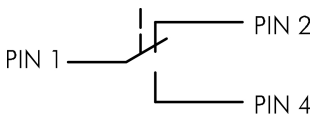

### Wahlschalter tastend mit M12-Anschluss 4-polig SSWSTAOI\_C008

**Beschreibung:** Direkt angespritzter 4-poliger M12-Anschluss, A-kodiert.

**Rubrik:** Wahltaste (tastend/rastend)  
**Baureihe:** SHORTRON® connect  
**Einbauöffnung:** Ø 22,3 mm  
**Schutzklasse:** II (Schutzisolierung)  
**Schutzart:** IP65 / IP67  
**Schaltfunktion:** Tastfunktion  
**Beleuchtung:** nein  
**Beschriftbar:** nein  
**Kontaktart:** 1Ö + 1S  
**Anschlussart:** M12 4-pol.  
**Frontrahmen:** schwarz  
**Form:** rund

#### Legende

■ = Schaltstellung  
 > = Federrückzug