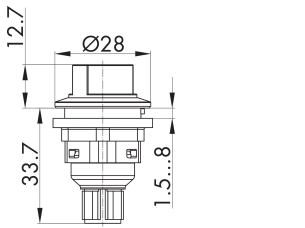

### Wahlschalter tastend mit M12-Anschluss 4-polig SSWSTAOI\_C008

**Beschreibung:** Direkt angespritzter 4-poliger M12-Anschluss, A-kodiert.

**Rubrik:** Wahltaste (tastend/rastend)  
**Baureihe:** SHORTRON® connect  
**Einbauöffnung:** Ø 22,3 mm  
**Schutzklasse:** II (Schutzisolierung)  
**Schutzart:** IP65 / IP67  
**Schaltfunktion:** Tastfunktion  
**Beleuchtung:** nein  
**Beschriftbar:** nein  
**Kontaktart:** 1Ö + 1S  
**Anschlussart:** M12 4-pol.  
**Frontrahmen:** schwarz  
**Form:** rund

#### Legende

■ = Schaltstellung  
 > = Federrückzug