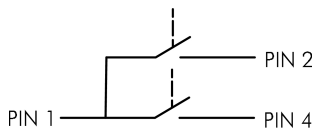

Schlüsseltaster rastend mit M12-Anschluss 4-polig SSSA14II_C009

Beschreibung:

Direkt angespritzter 4-poliger M12-Anschluss, A-kodiert. inkl. zwei Schlüssel verschiedenschließend möglich, Mehrpreis a. A.

Kontaktart:

2S

Anschlussart:

M12 4-pol.

Frontrahmen

silberfarben

Form:

rund

	L	R
PIN 1/ PIN 2		
PIN 1/ PIN 4		
PIN 3 n.C.	0	1 2