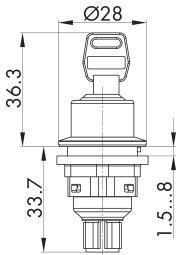

Schlüsseltaster rastend mit M12-Anschluss 4-polig SSSA14II_C009

Beschreibung:

Direkt angespritzter 4-poliger M12-Anschluss, A-kodiert. inkl. zwei Schlüssel verschiedenschließend möglich, Mehrpreis a. A.

Kontaktart:

2S

Anschlussart:

M12 4-pol.

Frontrahmen

silberfarben

Form:

rund

	L	R
PIN 1/ PIN 2		
PIN 1/ PIN 4		
PIN 3 n.C.	0	1 2