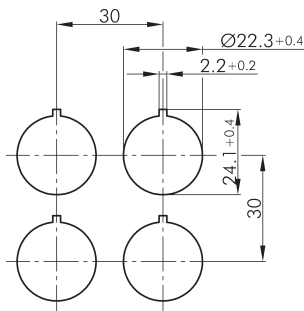

Schlüsseltaster rastend mit M12-Anschluss 4-polig SSSA14II_C009

Beschreibung:

Direkt angespritzter 4-poliger M12-Anschluss, A-kodiert. inkl. zwei Schlüssel verschiedenschließend möglich, Mehrpreis a. A.

Kontaktart:

2S

Anschlussart:

M12 4-pol.

Frontrahmen

silberfarben

Form:

rund

	L	R
PIN 1/ PIN 2		
PIN 1/ PIN 4		
PIN 3 n.C.	0	1 2