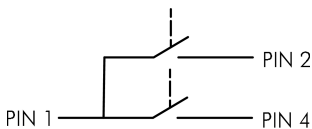

Schlüsseltaster rastend mit M12-Anschluss 4-polig SSWSSA18II_C009

Beschreibung:

Direkt angespritzter 4-poliger M12-Anschluss, A-kodiert. inkl. zwei Schlüssel verschiedenschließend möglich, Mehrpreis a. A.

Kontaktart:

2S

Anschlussart:

M12 4-pol.

Frontrahmen

schwarz

Form:

rund

	L	R
PIN 1/ PIN 2		
PIN 1/ PIN 4		
PIN 3 n.C.	0	1 2