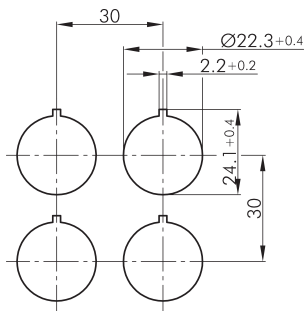

Schlüsseltaster rastend mit M12-Anschluss 4-polig SSWSSA18II_C009

Beschreibung:

Direkt angespritzter 4-poliger M12-Anschluss, A-kodiert. inkl. zwei Schlüssel verschiedenschließend möglich, Mehrpreis a. A.

Kontaktart:

2S

Anschlussart:

M12 4-pol.

Frontrahmen

schwarz

Form:

rund

	L	R
PIN 1/ PIN 2		
PIN 1/ PIN 4		
PIN 3 n.C.	0	1 2