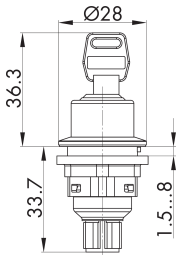

Schlüsseltaster rastend mit M12-Anschluss 4-polig SSWSSA18II_C009

Beschreibung:

Direkt angespritzter 4-poliger M12-Anschluss, A-kodiert. inkl. zwei Schlüssel verschiedenschließend möglich, Mehrpreis a. A.

Kontaktart:

2S

Anschlussart:

M12 4-pol.

Frontrahmen

schwarz

Form:

rund

	L	R
PIN 1/ PIN 2		
PIN 1/ PIN 4		
PIN 3 n.C.	0	1 2