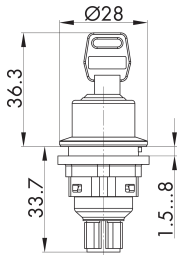

Schlüsseltaster rastend mit M12-Anschluss 4-polig SSWSSA14OI_C008

Beschreibung:

Direkt angespritzter 4-poliger M12-Anschluss, A-kodiert. inkl. zwei Schlüssel verschiedenschließend möglich, Mehrpreis a. A.

Kontaktart:

1Ö + 1S

Anschlussart:

M12 4-pol.

Frontrahmen

schwarz

Form:

rund

	L	R	
PIN 1/ PIN 2			
PIN 1/ PIN 4			
PIN 3 n.C.	0	1	2

Legende

■ = Schaltstellung

➤ = Federrückzug

● = Schlüsselabzugstellung