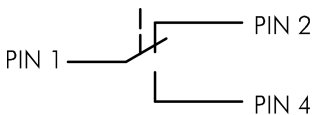

Kontaktart:

1Ö + 1S

Anschlussart:

M12 4-pol.

Frontrahmen

schwarz

Form:

rund

	L	R	
PIN 1/ PIN 2			
PIN 1/ PIN 4			
PIN 3 n.C.	0	1	2

Legende

■ = Schaltstellung

➤ = Federrückzug

● = Schlüsselabzugstellung