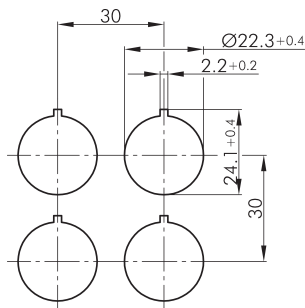

Schlüsseltaster rastend mit M12-Anschluss 4-polig SSWSSA14OI_C008

Beschreibung:

Direkt angespritzter 4-poliger M12-Anschluss, A-kodiert. inkl. zwei Schlüssel verschiedenschließend möglich, Mehrpreis a. A.

Kontaktart:

1Ö + 1S

Anschlussart:

M12 4-pol.

Frontrahmen

schwarz

Form:

rund

	L	R	
PIN 1/ PIN 2			
PIN 1/ PIN 4			
PIN 3 n.C.	0	1	2

Legende

■ = Schaltstellung

➤ = Federrückzug

● = Schlüsselabzugstellung