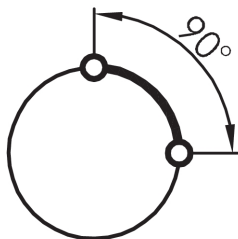

**Schlüsseltaster rastend mit M12-Anschluss 4-polig  
SSWSSA15OI\_C008**

**Beschreibung:** Direkt angespritzter 4-poliger M12-Anschluss, A-kodiert. inkl. zwei Schlüssel verschiedenschließend möglich, Mehrpreis a. A.

**Rubrik:** Schlüsseltaste (tastend/schaltend)  
**Baureihe:** SHORTRON® connect  
**Einbauöffnung:** Ø 22,3 mm  
**Schutzart:** IP65 / IP67  
**Schaltfunktion:** Rastfunktion  
**Beleuchtung:** nein  
**Beschriftbar:** nein  
**Kontaktart:** 1Ö + 1S  
**Anschlussart:** M12 4-pol.  
**Frontrahmen:** schwarz  
**Form:** rund

**Legende**  
**█** = Schaltstellung  
**>** = Federrückzug

● = Schlüsselabzugstellung