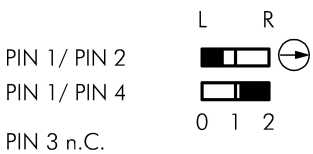

**Schlüsseltaster rastend mit M12-Anschluss 4-polig  
SSWSSA15OI\_C008**

**Beschreibung:** Direkt angespritzter 4-poliger M12-Anschluss, A-kodiert. inkl. zwei Schlüssel verschiedenschließend möglich, Mehrpreis a. A.

**Rubrik:** Schlüsseltaste (tastend/schaltend)  
**Baureihe:** SHORTRON® connect  
**Einbauöffnung:** Ø 22,3 mm  
**Schutzart:** IP65 / IP67  
**Schaltfunktion:** Rastfunktion  
**Beleuchtung:** nein  
**Beschriftbar:** nein  
**Kontaktart:** 1Ö + 1S  
**Anschlussart:** M12 4-pol.  
**Frontrahmen:** schwarz  
**Form:** rund

**Legende**  
**█** = Schaltstellung  
**>** = Federrückzug

● = Schlüsselabzugstellung