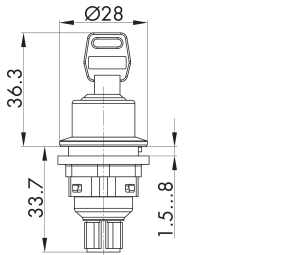

**Schlüsseltaster rastend mit M12-Anschluss 4-polig  
SSWSSA15OI\_C008**

**Beschreibung:** Direkt angespritzter 4-poliger M12-Anschluss, A-kodiert. inkl. zwei Schlüssel verschiedenschließend möglich, Mehrpreis a. A.

**Rubrik:** Schlüsseltaste (tastend/schaltend)  
**Baureihe:** SHORTRON® connect  
**Einbauöffnung:** Ø 22,3 mm  
**Schutzart:** IP65 / IP67  
**Schaltfunktion:** Rastfunktion  
**Beleuchtung:** nein  
**Beschriftbar:** nein  
**Kontaktart:** 1Ö + 1S  
**Anschlussart:** M12 4-pol.  
**Frontrahmen:** schwarz  
**Form:** rund

**Legende**  
**█** = Schaltstellung  
**>** = Federrückzug

● = Schlüsselabzugstellung