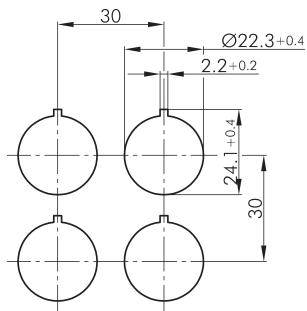

**Schlüsseltaster rastend mit M12-Anschluss 4-polig  
SSWSSA15OI\_C008**

**Beschreibung:** Direkt angespritzter 4-poliger M12-Anschluss, A-kodiert. inkl. zwei Schlüssel verschiedenschließend möglich, Mehrpreis a. A.

**Rubrik:** Schlüsseltaste (tastend/schaltend)  
**Baureihe:** SHORTRON® connect  
**Einbauöffnung:** Ø 22,3 mm  
**Schutzart:** IP65 / IP67  
**Schaltfunktion:** Rastfunktion  
**Beleuchtung:** nein  
**Beschriftbar:** nein  
**Kontaktart:** 1Ö + 1S  
**Anschlussart:** M12 4-pol.  
**Frontrahmen:** schwarz  
**Form:** rund

**Legende**  
**█** = Schaltstellung  
**>** = Federrückzug

● = Schlüsselabzugstellung