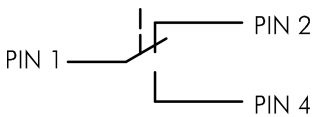

**Schlüsseltaster rastend mit M12-Anschluss 4-polig  
SSWSSA15OI\_C008**

**Beschreibung:** Direkt angespritzter 4-poliger M12-Anschluss, A-kodiert. inkl. zwei Schlüssel verschiedenschließend möglich, Mehrpreis a. A.

**Rubrik:** Schlüsseltaste (tastend/schaltend)  
**Baureihe:** SHORTRON® connect  
**Einbauöffnung:** Ø 22,3 mm  
**Schutzart:** IP65 / IP67  
**Schaltfunktion:** Rastfunktion  
**Beleuchtung:** nein  
**Beschriftbar:** nein  
**Kontaktart:** 1Ö + 1S  
**Anschlussart:** M12 4-pol.  
**Frontrahmen:** schwarz  
**Form:** rund

**Legende**  
**█** = Schaltstellung  
**>** = Federrückzug

● = Schlüsselabzugstellung