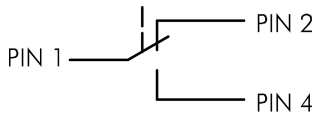

Kontaktart:

1Ö + 1S

Anschlussart:

M12 4-pol.

Frontrahmen

schwarz

Form:

rund

Legende

■ = Schaltstellung

> = Federrückzug

● = Schlüsselabzugstellung