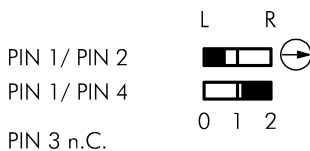

Schlüsseltaster rastend mit M12-Anschluss 4-polig SSWSSA17OI_C008

Beschreibung:

Direkt angespritzter 4-poliger M12-Anschluss, A-kodiert. inkl. zwei Schlüssel verschiedenschließend möglich, Mehrpreis a. A.

Kontaktart:

1Ö + 1S

Anschlussart:

M12 4-pol.

Frontrahmen

schwarz

Form:

rund

Legende

■ = Schaltstellung

> = Federrückzug

● = Schlüsselabzugstellung