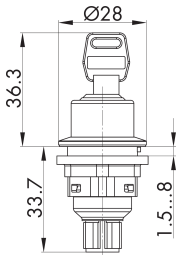

Schlüsseltaster rastend mit M12-Anschluss 4-polig SSWSSA17OI_C008

Beschreibung:

Direkt angespritzter 4-poliger M12-Anschluss, A-kodiert. inkl. zwei Schlüssel verschiedenschließend möglich, Mehrpreis a. A.

Kontaktart:

1Ö + 1S

Anschlussart:

M12 4-pol.

Frontrahmen

schwarz

Form:

rund

Legende

■ = Schaltstellung

> = Federrückzug

● = Schlüsselabzugstellung