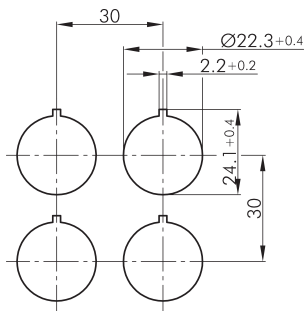

Schlüsseltaster rastend mit M12-Anschluss 4-polig SSWSSA17OI_C008

Beschreibung:

Direkt angespritzter 4-poliger M12-Anschluss, A-kodiert. inkl. zwei Schlüssel verschiedenschließend möglich, Mehrpreis a. A.

Kontaktart:

1Ö + 1S

Anschlussart:

M12 4-pol.

Frontrahmen

schwarz

Form:

rund

Legende

■ = Schaltstellung

> = Federrückzug

● = Schlüsselabzugstellung