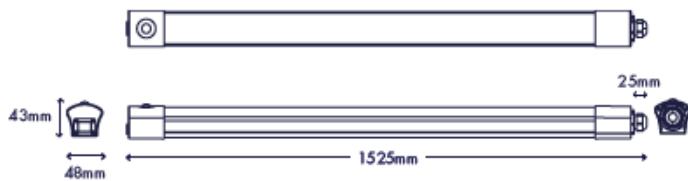

Produktabmessungen

Länge 1525 mm
 Breite 48 mm
 Höhe 43 mm
 Gewicht 460 g

Elektrische Kenndaten

Spannung 220-240 V
 Betriebsfrequenz 50-60 Hz
 Leistungsaufnahme 40,0 W
 Bemessungsleistungsaufnahme 40,0 W
 Elektrischer Leistungsfaktor $\lambda > 0,9$
 Dimmbar? Nein
 Indikation Lampentyp integrierte SMD LED
 Lichtausbeute 118 lm/W

© März 2013
 IDV Import- und Direkt-Vertriebsges.mBH
 Alle Rechte vorbehalten.

gemäß EU-Verordnung Nr. 874/2012

Abmessungsskizze

Farbspektrum

Hinweise und Empfehlungen

Zubehör

- 2 x Dübel
- 2 x Schrauben
- 2 x Metallclip