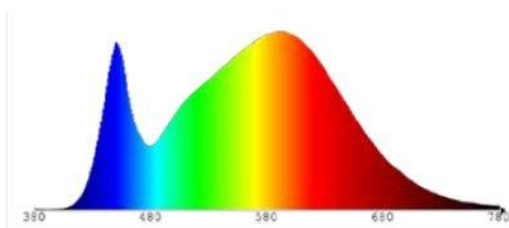

Farbspektrum

Hinweise und Empfehlungen

Zubehör

- 2 x Dübel
- 2 x Schrauben
- 2 x Metallclip