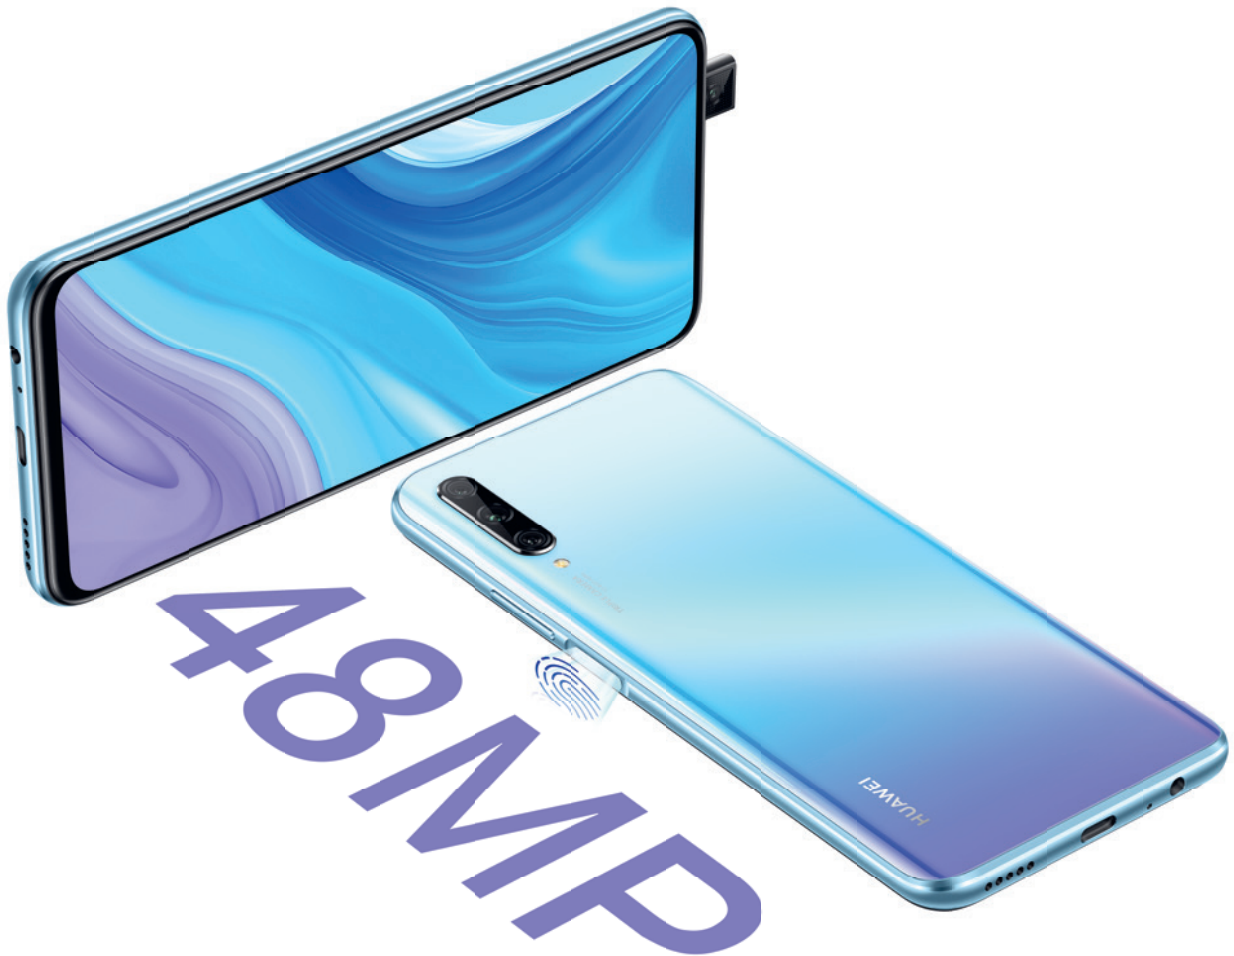

HUAWEI P smart Pro

48 MP TRIPLE KI-KAMERA | 6 GB RAM + 128 GB ROM
6,59-ZOLL ULTRA FULLVIEW DISPLAY

DATENBLATT

6,59-Zoll HUAWEI
Ultra **FullView**
Display

Auto Pop-up
Selfie-Kamera

4000 mAh
großer Akku

TECHNISCHE SPEZIFIKATIONEN

77,2 mm

8,8 mm

163,1 mm

DISPLAY

Größe: 16,74 cm (6,59")
Auflösung: 2340x1080 px, 391 ppi
Technologie: TFT LCD (LTPS)

PROZESSOR

Typ: Kirin 710F
Taktfrequenz: 4 x Cortex A73 2.2 GHz + 4 x Cortex A53 1.7 GHz

BETRIEBSSYSTEM

Android™ P, EMUI 9.1.0

SPEICHER

Intern: 6 GB RAM, 128 GB ROM
Erweiterbar um bis zu 512 GB durch micro-SD™-Speicherkarte

KAMERA

Frontkamera: 16 MP FF
Hauptkamera: 48 MP (PDAF) + 8 MP + 2 MP
Blitz: auf der Rückseite, Einzel-Farbtemperatur