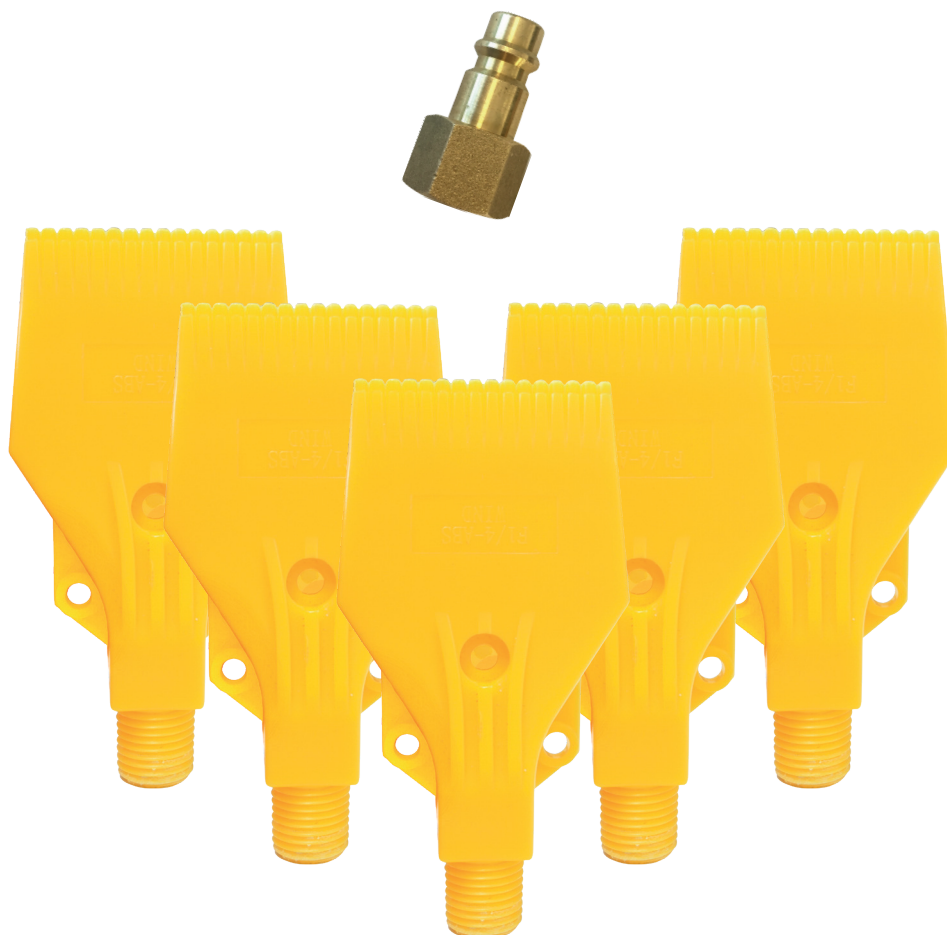

## Fächerdüsen-Set

### 5-teilig

Mehrkanal-Fächerdüse, besonders geeignet zum breitflächigen Abblasen bzw. Reinigen von Wasser und Staub bei großen Flächen.

Geräuschreduziert und sparsam in der Luftmenge.

- Material Düse: ABS
- Arbeitsdruck: 5 bar (70 psi)

### Bestehend aus:

- 5x Fächerdüse
- 1x Luftanschlussadapter

Art.-Nr.	Artikel-Bezeichnung	VPE
7FD05	Fächerdüsen-Set, 5-teilig	1