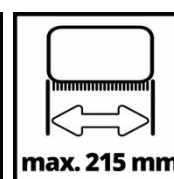

Technische Daten

- Volt 18 V
- Drehzahl 800 - 1400 min⁻¹
- Bürstendurchmesser 115 mm
- Arbeitsbreite (Bürste MEDIUM) 215 mm

Logistische Daten

- Produktgewicht (kg) 3.8
- Bruttogewicht (kg) 5.3
- Maße Einzelverpackung 1150 x 250 x 215 mm
- Stück pro Exportkarton 2 STK
- Bruttogewicht Exportkarton 10 kg
- Maße Exportkarton 1170 x 270 x 320 mm
- Containermengen (20"/40"/40"HC) 572 | 1144 | 1304