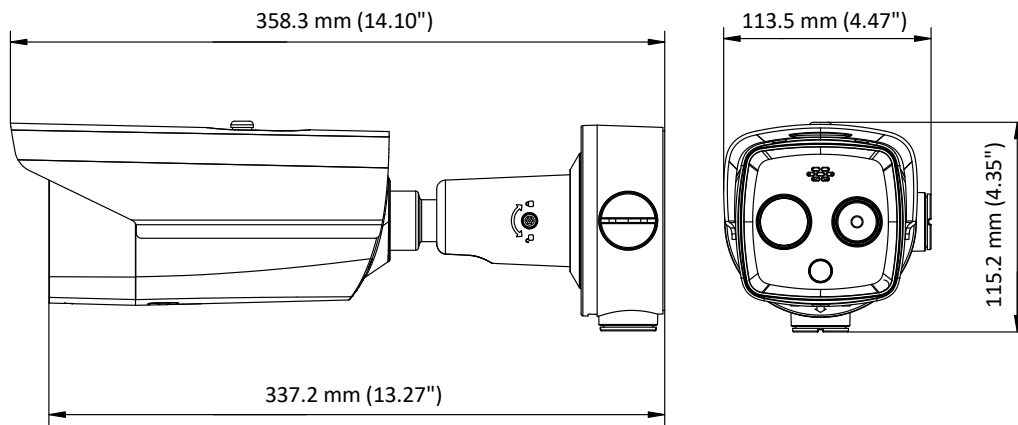

Spezifikationen

Thermal Detektor	
Bildensor	Ungekühlte Vanadiumoxid-Fokusebenen-Anordnungen
Auflösung	160 × 120 Ausgabeauflösung: 320 × 240
Pixelabstand	17µm
Wellenlänge	8 µm bis 14 µm
NETD (Noise Equivalent Temperature Difference)	≤ 40 mk (@25 °C, F# = 1.1)
Brennweite	3.1 mm
IFOV	5.48 mrad
Öffnungswinkel	50° × 37.2° (H × V)
Min. Fokusabstand	0.2 m
Blende	F 1.1
Optischer Bildsensor	
Auflösung	2688 × 1520
Bildsensor	1/2.7" Progressive Scan CMOS
Min. Belichtung	Farbe: 0.0089 Lux @(F1.6, AGC ON), S/W: 0.0018 Lux @(F1.6, AGC ON)
Verschlusszeit	1 s bis 1/100,000 s
Brennweite	4 mm
Öffnungswinkel	84° × 44.8° (H × V)
WDR	120 dB
Tag-Nachtschaltung	Automatischer IR –Sperrfilter
Bildfunktionen	
Bi-Spektrum Bildüberlagerung	Überlagerung des Thermalbildes zur Erhöhung der Detailgenauigkeit
Bild in Bild	Kombiniert Details von Wärme- und optischen Bild PIP, Bildüberlagerung-Wärmebild auf optisches Bild
Smart Funktionen	
Temperaturmessung	3 Temperaturmessregeln, 21 Messungen insg. (10 Punkte, 10 Bereiche, 1 Linie).
Temperaturmessbereich	30°C bis +45 °C
Messgenauigkeit	± 0.5 °C
Infrarotstrahler	
IR Wurfweite	Bis zu 40 m
IR Stärke und Abstrahlwinkel	Automatische Anpassung
Netzwerk	
Main Stream	Optisch: 50Hz: 25fps (2688 × 1520), 25fps (1920 × 1080), 25fps (1280 × 720) Optisch: 60Hz: 30fps (2688 × 1520), 30fps (1920 × 1080), 30fps (1280 × 720) Thermal: 1280 × 720, 704 × 576, 640 × 480, 352 × 288, 320 × 240
Sub-stream	Optisch: 50Hz: 25fps (704 × 576), 25fps (352 × 288), 25fps (176 × 144) Optisch: 60Hz: 30fps (704 × 480), 30fps (352 × 240), 30fps (176 × 120) Thermal: 704 × 576, 352 × 288, 320 × 240

Verfügbare Modelle

DS-2TD2617B-3/PA

Abmessungen

Distributed by

**HIKVISION®****Headquarters**

No.555 Qianmo Road, Binjiang District,
Hangzhou 310051, China
T +86-571-8807-5998
overseasbusiness@hikvision.com