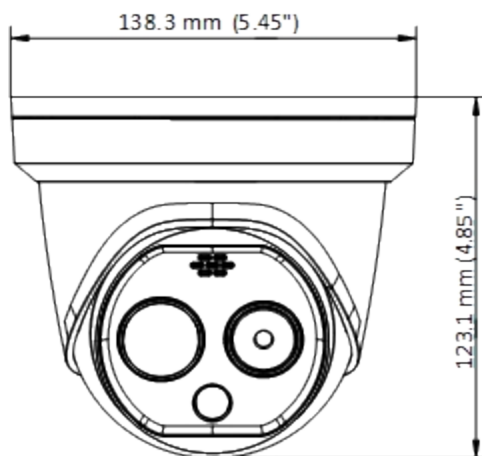

Verfügbaren Modelle

DS-2TD1217B-6/PA

Abmessungen