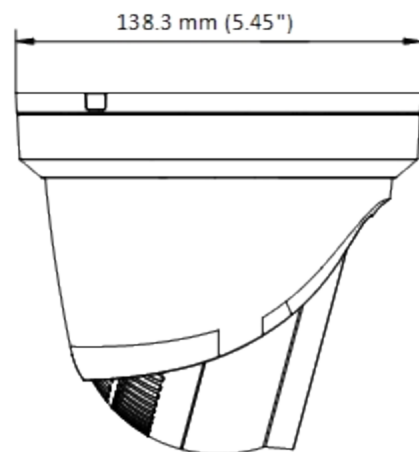

Verfügbaren Modelle

DS-2TD1217B-6/PA

Abmessungen