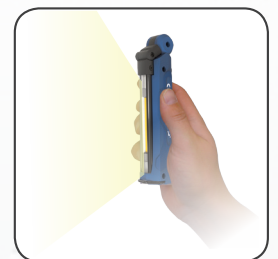

Das ultradünne, kompakte Design mit nur 9 mm ermöglicht die Inspektion von den schwerst zugänglichen und engsten Stellen. Damit ist die MINI SLIM-Leuchte bestens für die anspruchsvollsten und kompliziertesten Inspektionsaufgaben geeignet.

Die neue MINI SLIM-Leuchte wurde mit einem 100 % faltbaren Leuchtenkopf ausgestattet. Völlig eingefaltet funktioniert die Leuchte wie eine herkömmliche Handarbeitsleuchte. In eingefaltem Zustand ist die MINI SLIM nur in Taschengröße - kompakt und bequem überall mitzunehmen.

Mit dem kräftigen 100 Lumen Spotlicht funktioniert die MINI SLIM-Leuchte auch als Taschenlampe. Eine einmalige und nie vorher gesehene Funktionalität ist, dass die Leuchte auch eingefaltet als Taschenlampe funktioniert und damit sowohl ein kraftvolles Spotlicht als auch einen praktischen, festen Griff bietet.

- 3-in-1: Inspektionsleuchte, Arbeitsleuchte und Taschenlampe in einer Leuchte
- Extrem kräftige Ausleuchtung bis zu 200 Lumen und eine kraftvolle Taschenlampefunktion
- Ultra schlankes und kompaktes Design
- Kräftiger, eingebauter Magnet und Haken für flexible Positionierung
- Zwei Lichtstufen (50 oder 100 %) für maximale Betriebsdauer

TECHNISCHE DATEN

COB LED/Spot: SMD LED

Stufe 1 - Stufe 2

150/400 Lux@0,5m

Spotlight: 5200 Lux@0,5m

100/200 Lumen

Spotlight: 100 Lumen

5 Std./2.5 Std. Betriebsdauer

3 Std. Ladedauer

3.7V/1200mAh Li-Ion-Akku

IP30

MINI SLIM

Art. no. 03.5610

EAN: 5708997356104

EU DESIGN PATENT