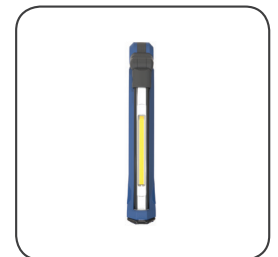

Das ultradünne, kompakte Design mit nur 9 mm ermöglicht die Inspektion von den schwerst zugänglichen und engsten Stellen. Damit ist die MINI SLIM-Leuchte bestens für die anspruchsvollsten und kompliziertesten Inspektionsaufgaben geeignet.

Die neue MINI SLIM-Leuchte wurde mit einem 100 % faltbaren Leuchtenkopf ausgestattet. Völlig eingefaltet funktioniert die Leuchte wie eine herkömmliche Handarbeitsleuchte. In eingefaltem Zustand ist die MINI SLIM nur in Taschengröße - kompakt und bequem überall mitzunehmen.

Mit dem kräftigen 100 Lumen Spotlicht funktioniert die MINI SLIM-Leuchte auch als Taschenlampe. Eine einmalige und nie vorher gesehene Funktionalität ist, dass die Leuchte auch eingefaltet als Taschenlampe funktioniert und damit sowohl ein kraftvolles Spotlicht als auch einen praktischen, festen Griff bietet.

- 3-in-1: Inspektionsleuchte, Arbeitsleuchte und Taschenlampe in einer Leuchte
- Extrem kräftige Ausleuchtung bis zu 200 Lumen und eine kraftvolle Taschenlampefunktion
- Ultra schlankes und kompaktes Design
- Kräftiger, eingebauter Magnet und Haken für flexible Positionierung
- Zwei Lichtstufen (50 oder 100 %) für maximale Betriebsdauer

TECHNISCHE DATEN

COB LED/Spot: SMD LED

Stufe 1 - Stufe 2

150/400 Lux@0,5m

Spotlight: 5200 Lux@0,5m

100/200 Lumen

Spotlight: 100 Lumen

5 Std./2.5 Std. Betriebsdauer

3 Std. Ladedauer

3.7V/1200mAh Li-Ion-Akku

IP30

MINI SLIM

Art. no. 03.5610

EAN: 5708997356104

EU DESIGN PATENT