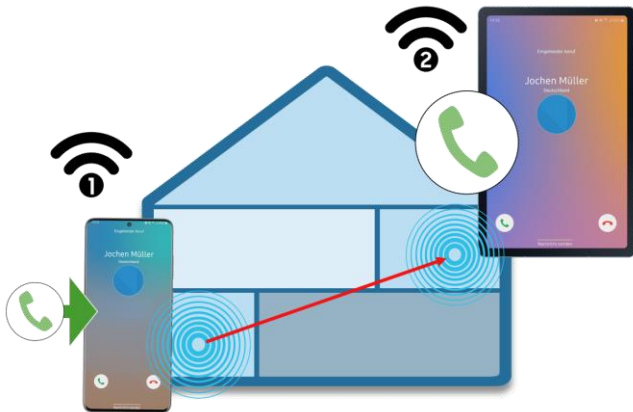

Funktionsübersicht

In den Klang eintauchen

Was wäre die brillante Darstellung von Videos und Games auf dem Display des Galaxy Tab S6 Lite Wi-Fi ohne ein passendes Sounderlebnis? Richtig, da würde noch etwas fehlen. Daher sorgen die Dual Speaker, die von den Soundprofis von AKG entwickelt wurden, beim Galaxy Tab S6 Lite Wi-Fi für einen satten Klang. Zusammen mit Dolby Atmos kannst du sogar eine Surround-Klangwelt entstehen lassen. Selbstverständlich auch dann, wenn das Display aus bleibt und du einfach nur Musik genießen willst.

Praktisches Zusammenspiel

Das Galaxy Tab S6 Lite Wi-Fi kann mit Deinen anderen kompatiblen Geräten in Verbindung treten. Du kannst mit ihm Anrufe entgegennehmen, selbst wenn Dein Smartphone in einem anderen Raum liegt.¹ Oder du lässt Musik vom Tablet aus auf deinem Soundsystem und weiteren Geräten wiedergeben. Es gibt auch eine Funktion, um Dateien einfach und simultan mit Geräten in der Nähe zu Teilen. Zusammen mit SmartThings kann das Galaxy Tab S6 Lite Wi-Fi sogar zur Schaltzentrale für dein Smart Home werden, wenn du z.B. Licht oder Heizung darüber steuerst.