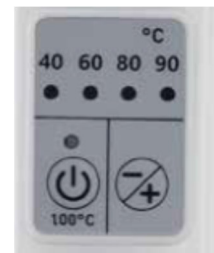

Glas-Wasserkocher mit Digital-Einstellung

- 1,7 Liter
- Glas-Wasserbehälter
- Cool-Touch Kunststoffmantel
- digitale Temperatureinstellung:
40°C, 60°C, 80°C, 90°C, 100°C
- Warmhaltefunktion
- farbige LED Betriebsbeleuchtung
- automatische Abschaltung
- Trockengehschutz
- verdecktes Heizelement
- 360° Zentral-kabellos-System
- Sieb in Ausgusszotte
- 2200 Watt max.

Variable, digitale Temperatureinstellung

Tipfehler, Design- und technische Änderungen vorbehalten

Farbe	Artikel Nr.	EAN	Maße (B/H/T) ca. in cm:	Gewicht	VE
Glas/weiß	410125	9004489191250	Gerät: 22,5 / 24 / 14,4	Netto: 1,153 kg	6
			Karton: 21,8 / 24 / 21,5	Brutto: 1,366 kg	