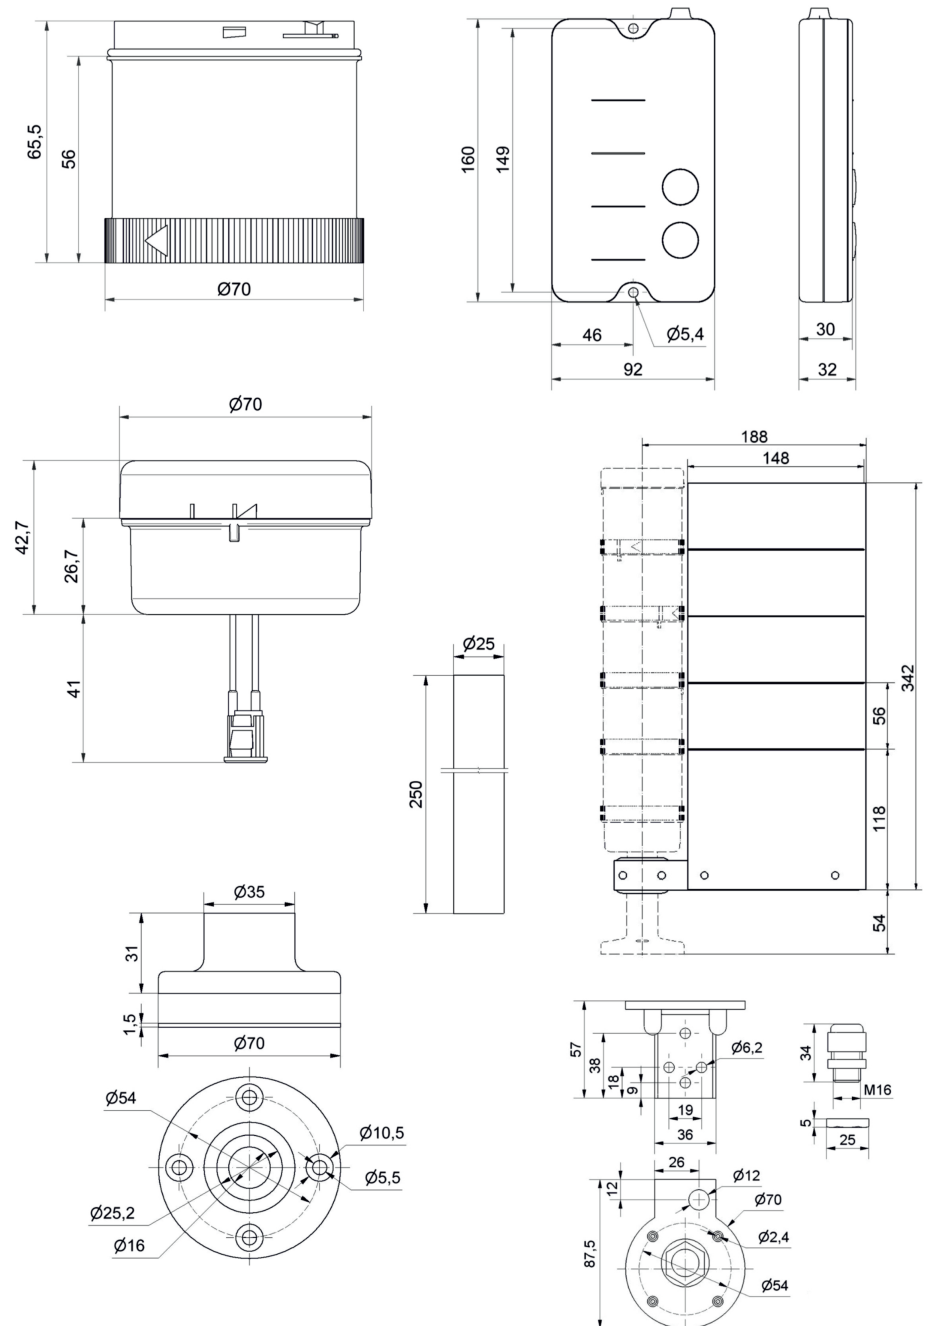

Signalsäule / Konfektionierte Säulen SignalSET Funk

MASSZEICHNUNG

Zusätzliche Informationen zur Installation und Montage finden Sie in der entsprechenden Bedienungsanleitung unter www.werma.com. Ausdruck ist nur zur Information und wird bei Änderung nicht berücksichtigt.